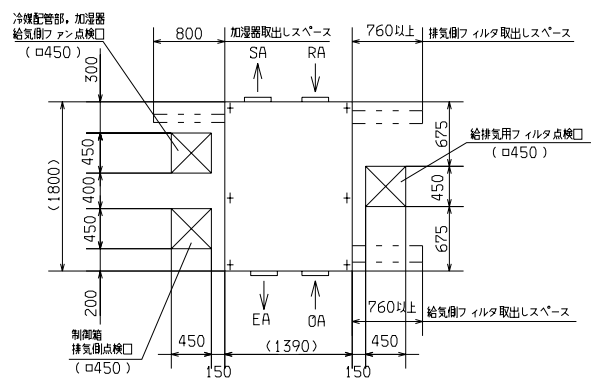

(ユニット上面より見た配置図)

6-15X30 小判孔
(M12吊りボルト用)

リモコン(別売品)

適用機種	GAF1000DRD		
形式	GAF		
発行者	加藤	名称	外形図(OUTLINE)
図番	98.4.1	図番	PCH000Z193
		評符	業別
			1/1