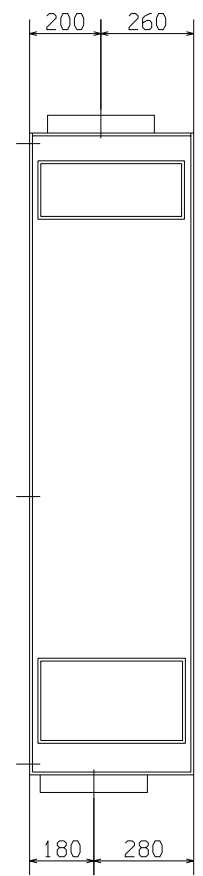

(ユニット上面より見た配置図)

6-15X30 小判孔
(M12吊りボルト用)

リモコン(別売品)

適用機種	GAF1000DRD		
形式	GAF		
発行者	加藤	名称	外形図(OUTLINE)
図番	98.4.1	図番	PCH000Z193
		評符	業別
			1/1