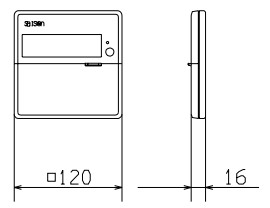

(ユニット上面より見た配置図)

6-15X30 小判孔
(M12吊りボルト用)

リモコン(別売品)

適用機種	GAF1000DRD		
形式	GAF		
発行者	加藤	名称	外形図(OUTLINE)
図番	98.4.1	図番	PCH000Z193
		評符	業別
			1/1