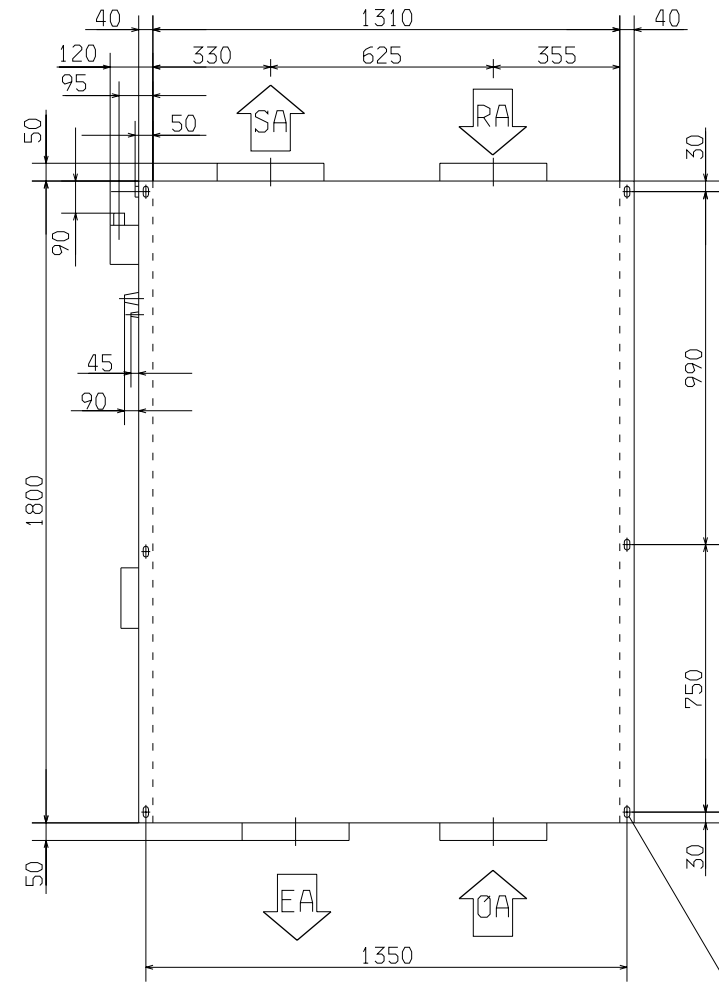

(ユニット上面より見た配置図)

6-15X30 小判孔
(M12吊りボルト用)

リモコン(別売品)

適用機種	GAF1000DRD		
形式	GAF		
発行者	加藤	名称	外形図(OUTLINE)
図番	98.4.1	図番	PCH000Z193
		評符	業別
			1/1