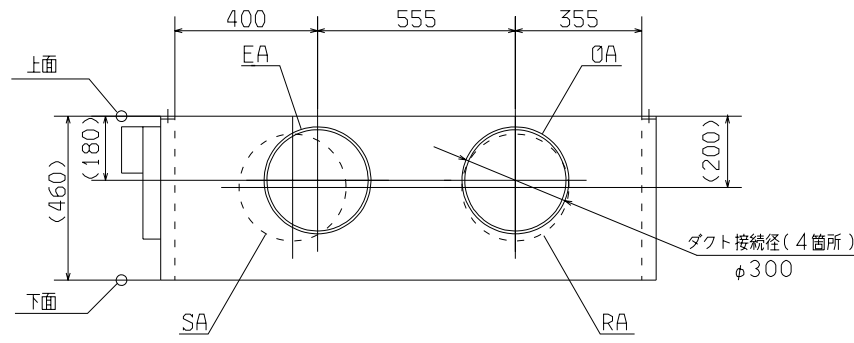

(ユニット上面より見た配置図)

6-15X30 小判孔
(M12吊りボルト用)

リモコン(別売品)

適用機種	GAF1000DRD		
形式	GAF		
発行者	加藤	名称	外形図(OUTLINE)
図番	98.4.1	図番	PCH000Z193
		評符	業別
			1/1