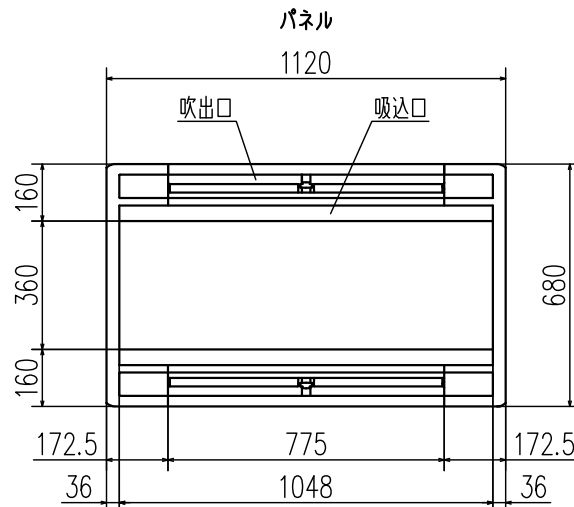

リモコン (別売品)

標準リモコン

ecoタッチリモコン

記号	内容			
	機種	P22,28	P36,45,56	P71,80
A	冷媒ガス側接続口	φ9.52 (フレア)	φ12.7 (フレア)	φ15.88 (フレア)
B	冷媒液側接続口	φ6.35 (フレア)	φ9.52 (フレア)	
C	ドレン配管接続口	VP25 (I.D.25, O.D.32)		
D	電源取入口			
E	吊りボルト	M10		
F	OA取入口			
G	吹出分岐ダクト接続口			
H	加湿器接続口			
I	加湿器余剰水接続口			

注(1) 装置銘板は制御箱の蓋に付いています。

据付スペース

隣接設置の場合は、ユニット間を4000以上離してください。

適用機種	FDTWP225LXA, 285LXA, 365LXA FDTWP455LXA, 565LXA, 715LXA FDTWP805LXA		
形式	FDTW	パネル	TW-PSA-27W
発行者	山田 18,1207		
名称	室内機外形図 (OUTLINE)		
図番	PJB001Z825	訂符	業別 1/1