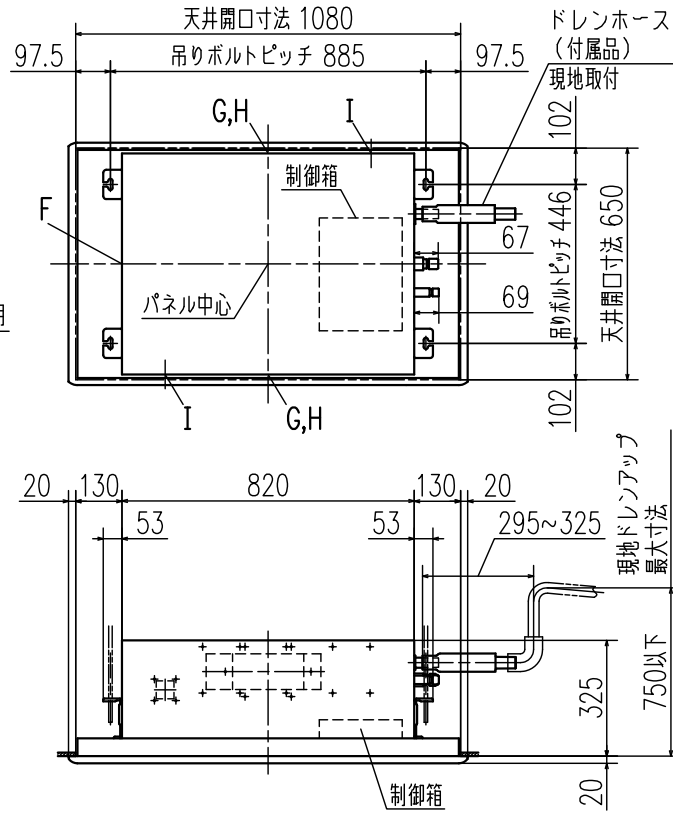

リモコン (別売品)

標準リモコン

ecoタッチリモコン

記号	内容			
	機種	P22,28	P36,45,56	P71,80
A	冷媒ガス側接続口	φ9.52 (フレア)	φ12.7 (フレア)	φ15.88 (フレア)
B	冷媒液側接続口	φ6.35 (フレア)	φ9.52 (フレア)	
C	ドレン配管接続口	VP25 (I.D.25, O.D.32)		
D	電源取入口			
E	吊りボルト	M10		
F	OA取入口			
G	吹出分岐ダクト接続口			
H	加湿器接続口			
I	加湿器余剰水接続口			

注(1) 装置銘板は制御箱の蓋に付いています。

据付スペース

隣接設置の場合は、ユニット間を4000以上離してください。

適用機種	FDTWP225LXA, 285LXA, 365LXA FDTWP455LXA, 565LXA, 715LXA FDTWP805LXA		
形式	FDTW	パネル	TW-PSA-27W
発行者	山田 18,1207		
名称	室内機外形図 (OUTLINE)		
図番	PJB001Z825	訂符	業別 1/1