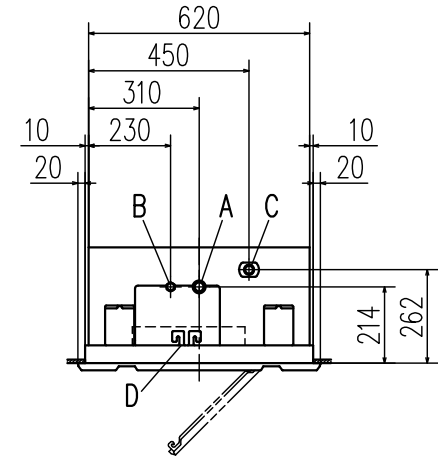

リモコン (別売品)

標準リモコン

ecoタッチリモコン

記号	内容			
	機種	P22,28	P36,45,56	P71,80
A	冷媒ガス側接続口	φ9.52 (フレア)	φ12.7 (フレア)	φ15.88 (フレア)
B	冷媒液側接続口	φ6.35 (フレア)	φ9.52 (フレア)	
C	ドレン配管接続口	VP25 (I.D.25, O.D.32)		
D	電源取入口			
E	吊りボルト	M10		
F	OA取入口			
G	吹出分岐ダクト接続口			
H	加湿器接続口			
I	加湿器余剰水接続口			

注(1) 装置銘板は制御箱の蓋に付いています。

据付スペース

隣接設置の場合は、ユニット間を4000以上離してください。

適用機種	FDTWP225LXA, 285LXA, 365LXA FDTWP455LXA, 565LXA, 715LXA FDTWP805LXA		
形式	FDTW	パネル	TW-PSA-27W
発行者	山田 18,1207		
名称	室内機外形図 (OUTLINE)		
図番	PJB001Z825	訂符	業別 1/1