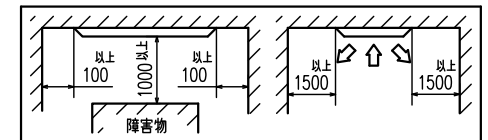

リモコン (別売品)

標準リモコン

ecoタッチリモコン

記号	内容			
	機種	P22,28	P36,45,56	P71,80
A	冷媒ガス側接続口	φ9.52 (フレア)	φ12.7 (フレア)	φ15.88 (フレア)
B	冷媒液側接続口	φ6.35 (フレア)	φ9.52 (フレア)	
C	ドレン配管接続口	VP25 (I.D.25, O.D.32)		
D	電源取入口			
E	吊りボルト	M10		
F	OA取入口			
G	吹出分岐ダクト接続口			
H	加湿器接続口			
I	加湿器余剰水接続口			

注(1) 装置銘板は制御箱の蓋に付いています。

据付スペース

隣接設置の場合は、ユニット間を4000以上離してください。

適用機種	FDTWP225LXA, 285LXA, 365LXA FDTWP455LXA, 565LXA, 715LXA FDTWP805LXA		
形式	FDTW	パネル	TW-PSA-27W
発行者	山田 18,1207		
名称	室内機外形図 (OUTLINE)		
図番	PJB001Z825	訂符	業別 1/1