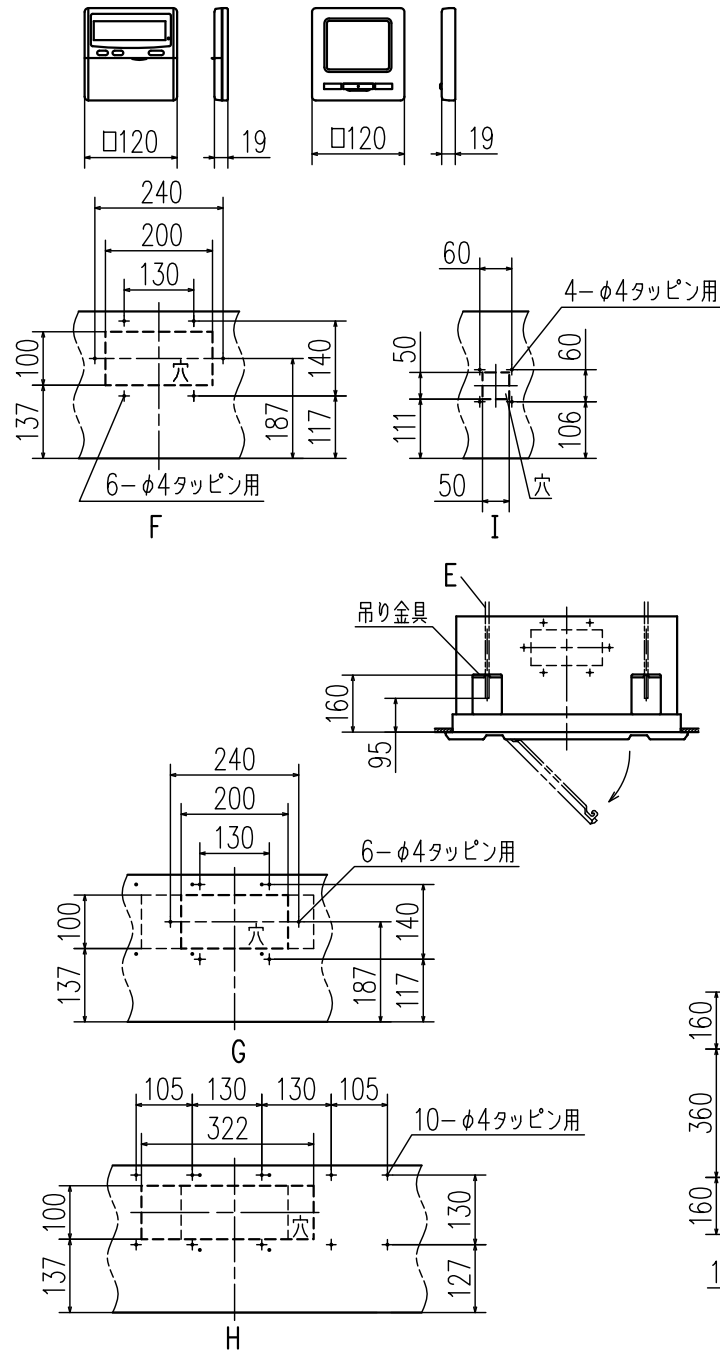

リモコン (別売品)

標準リモコン

ecoタッチリモコン

記号	内容			
	機種	P22,28	P36,45,56	P71,80
A	冷媒ガス側接続口	φ9.52 (フレア)	φ12.7 (フレア)	φ15.88 (フレア)
B	冷媒液側接続口	φ6.35 (フレア)	φ9.52 (フレア)	
C	ドレン配管接続口	VP25 (I.D.25, O.D.32)		
D	電源取入口			
E	吊りボルト	M10		
F	OA取入口			
G	吹出分岐ダクト接続口			
H	加湿器接続口			
I	加湿器余剰水接続口			

注(1) 装置銘板は制御箱の蓋に付いています。

据付スペース

隣接設置の場合は、ユニット間を4000以上離してください。

適用機種	FDTWP225LXA, 285LXA, 365LXA FDTWP455LXA, 565LXA, 715LXA FDTWP805LXA		
形式	FDTW	パネル	TW-PSA-27W
発行者	山田 18,1207		
名称	室内機外形図 (OUTLINE)		
図番	PJB001Z825	訂符	業別 1/1