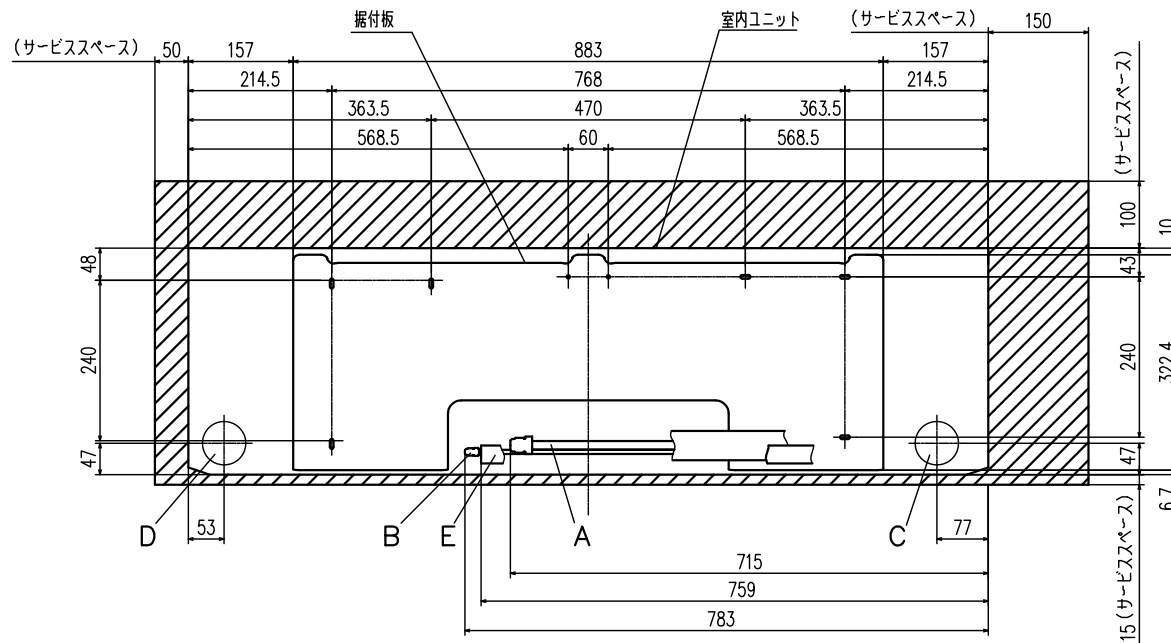

記号	内容	
A	冷媒ガス側配管	φ15.88 (5/8") (フレア)
B	冷媒液側配管	φ9.52 (3/8") (フレア)
C	配管右後方抜壁穴	(φ65)
D	配管左後方抜壁穴	(φ65)
E	ドレンホース	VP16
F	電源コード取出口 (左右)	
G	配管取出口 (左右)	

正面から見た据付け位置図及び据付けスペース

リモコン (別売品)
標準リモコン

ecoタッチリモコン

注(1) 装置銘板は下部パネル
に付いています。

適用機種	FDKP715LXA		
形式	FDK	🔊	
発行者	名称	室内機外形図 (OUTLINE)	
山田	図番	181207 PHA001Z146	
	訂符	業別	1/1