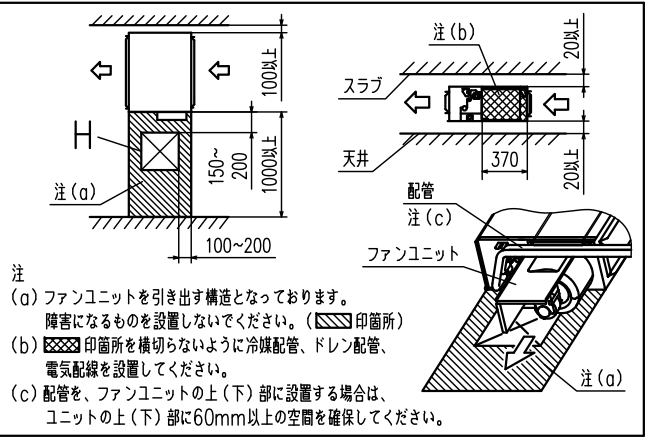

リモコン (別売品)  
ecoタッチリモコン

記号	内容	
A	冷媒ガス側配管	φ15.88 (フレア)
B	冷媒液側配管	φ9.52 (フレア)
C1	ドレン配管接続口	VP25 (I.D.25,O.D.32)
C2	ドレン自然排水用	VP20
D	電源取入口	
E	吊りボルト	M10
F	OA取入口	φ125用ノックアウト
G	排気ダクト接続口	φ125用ノックアウト
H	点検口	450X450

室内ユニット据付スペース

吸込・吹出口にダクトを接続し、ファン及び他の内部部品に手が触れない様に配慮してください。また、吸込ダクトにはエアフィルタを取付けてください。吸込側を直吸込みで使用する場合は、吸込口にエアフィルタを取付けてください。また、据付高さは2.5m以上としてください。据付時には、下記2ケースのどちらかのサービススペースを確保してください。(ケース1) ユニット側面から

(ケース2) ユニット下面から