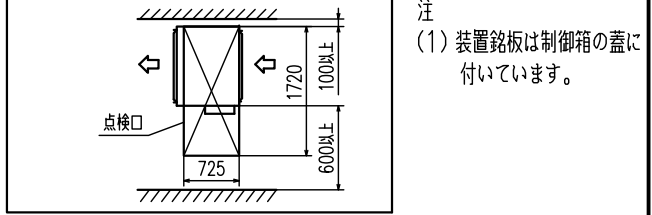

リモコン (別売品)  
ecoタッチリモコン

記号	内容	
A	冷媒ガス側配管	φ15.88 (フレア)
B	冷媒液側配管	φ9.52 (フレア)
C1	ドレン配管接続口	VP25 (I.D.25,O.D.32)
C2	ドレン自然排水用	VP20
D	電源取入口	
E	吊りボルト	M10
F	OA取入口	φ125用ノックアウト
G	排気ダクト接続口	φ125用ノックアウト
H	点検口	450X450

室内ユニット据付スペース

吸込・吹出口にダクトを接続し、ファン及び他の内部部品に手が触れない様に配慮してください。また、吸込ダクトにはエアフィルタを取付けてください。吸込側を直吸込みで使用する場合は、吸込口にエアフィルタを取付けてください。また、据付高さは2.5m以上としてください。据付時には、下記2ケースのどちらかのサービススペースを確保してください。(ケース1) ユニット側面から

(ケース2) ユニット下面から