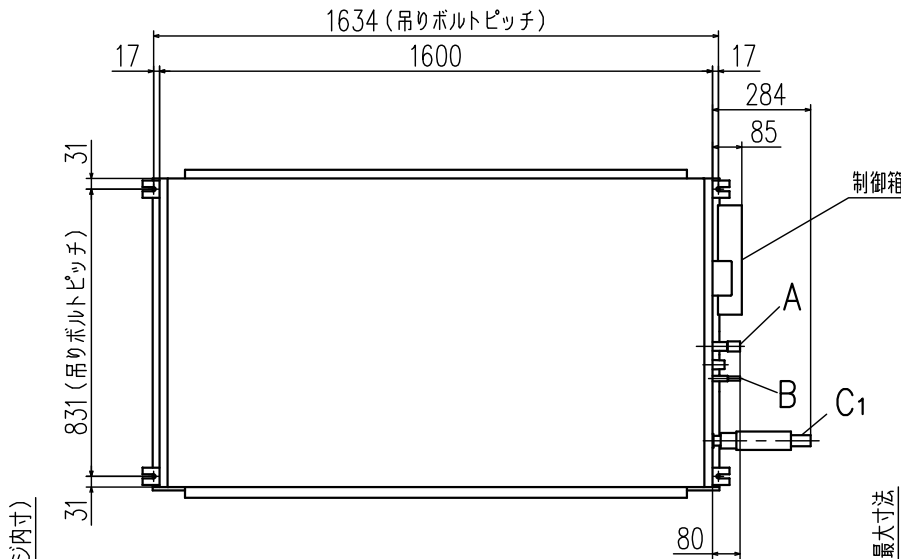

リモコン (別売品)  
ecoタッチリモコン

記号	内容		
	機種	P224	P280
A	冷媒ガス側配管	φ19.05 (ろう付)	φ22.22 (ろう付)
B	冷媒液側配管	φ9.52 (ろう付)	
C1	ドレン配管接続口	VP25 (I.D.25,O.D.32)	
C2	ドレン自然排水用	VP25	
D	電源取入口		
E	吊りボルト	M10	
F	点検口	450X450	

室内ユニット据付スペース

吸込・吹出口にダクトを接続し、ファン及び他の内部部品に手が触れない様に配慮してください。また、吸込ダクトにはエアフィルタを取付けてください。吸込側を直吸込みで使用する場合は、吸込口にエアフィルタを取付けてください。また、据付高さは2.5m以上としてください。据付時には、下記2ケースのどちらかのサービススペースを確保してください。

(ケース1) ユニット側面から

(ケース2) ユニット下面から

適用機種	FDUP2245FLXA, 2805FLXA		
形式	FDU-F		
発行者	名称	室内機外形図 (OUTLINE)	
山田	図番	PJG000Z561	訂符 業別
181207			1/1