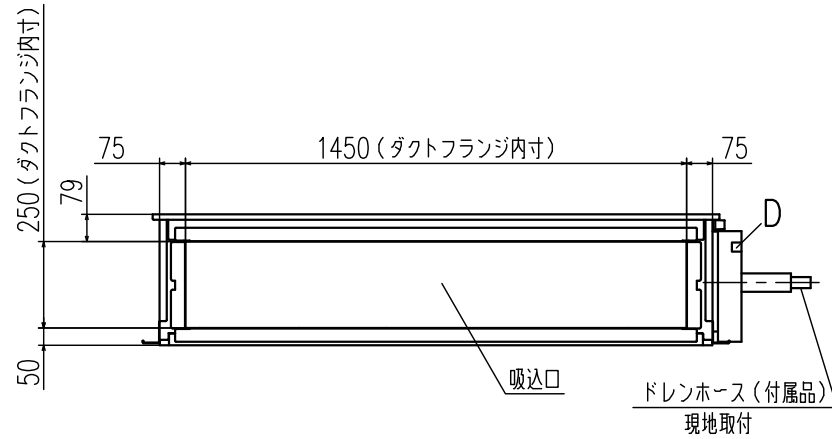

リモコン (別売品)  
ecoタッチリモコン

記号	内容		
	機種	P224	P280
A	冷媒ガス側配管	φ19.05 (ろう付)	φ22.22 (ろう付)
B	冷媒液側配管	φ9.52 (ろう付)	
C1	ドレン配管接続口	VP25 (I.D.25,O.D.32)	
C2	ドレン自然排水用	VP25	
D	電源取入口		
E	吊りボルト	M10	
F	点検口	450X450	

室内ユニット据付スペース

吸込・吹出口にダクトを接続し、ファン及び他の内部部品に手が触れない様に配慮してください。また、吸込ダクトにはエアフィルタを取付けてください。吸込側を直吸込みで使用する場合は、吸込口にエアフィルタを取付けてください。また、据付高さは2.5m以上としてください。据付時には、下記2ケースのどちらかのサービススペースを確保してください。

(ケース1) ユニット側面から

(ケース2) ユニット下面から

適用機種	FDUP2245FLXA, 2805FLXA		
形式	FDU-F		
発行者	名称	室内機外形図 (OUTLINE)	
山田	図番	PJG000Z561	訂符 業別
181207			1/1