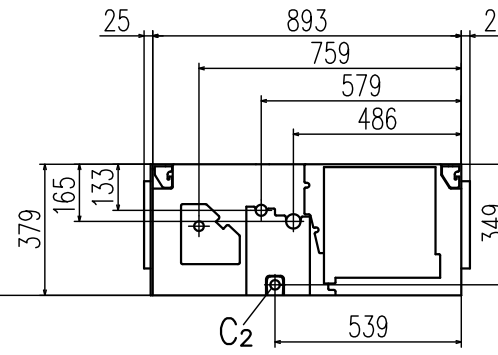

リモコン (別売品)  
ecoタッチリモコン

記号	内容		
	機種	P224	P280
A	冷媒ガス側配管	φ19.05 (ろう付)	φ22.22 (ろう付)
B	冷媒液側配管	φ9.52 (ろう付)	
C1	ドレン配管接続口	VP25 (I.D.25,O.D.32)	
C2	ドレン自然排水用	VP25	
D	電源取入口		
E	吊りボルト	M10	
F	点検口	450X450	

室内ユニット据付スペース

吸込・吹出口にダクトを接続し、ファン及び他の内部部品に手が触れない様に配慮してください。また、吸込ダクトにはエアフィルタを取付けてください。吸込側を直吸込みで使用する場合は、吸込口にエアフィルタを取付けてください。また、据付高さは2.5m以上としてください。据付時には、下記2ケースのどちらかのサービススペースを確保してください。

(ケース1) ユニット側面から

(ケース2) ユニット下面から

適用機種	FDUP2245FLXA, 2805FLXA		
形式	FDU-F		
発行者	名称	室内機外形図 (OUTLINE)	
山田	図番	PJG000Z561	訂符 業別
181207			1/1