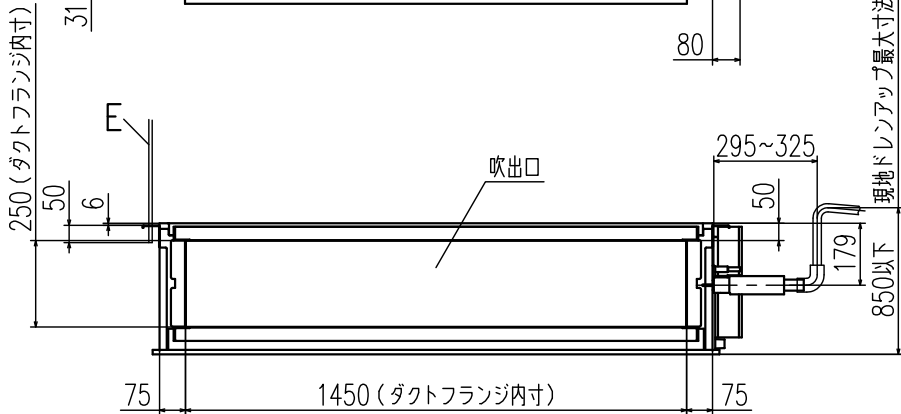

リモコン (別売品)  
ecoタッチリモコン

記号	内容		
	機種	P224	P280
A	冷媒ガス側配管	φ19.05 (ろう付)	φ22.22 (ろう付)
B	冷媒液側配管	φ9.52 (ろう付)	
C1	ドレン配管接続口	VP25 (I.D.25,O.D.32)	
C2	ドレン自然排水用	VP25	
D	電源取入口		
E	吊りボルト	M10	
F	点検口	450X450	

室内ユニット据付スペース

吸込・吹出口にダクトを接続し、ファン及び他の内部部品に手が触れない様に配慮してください。また、吸込ダクトにはエアフィルタを取付けてください。吸込側を直吸込みで使用する場合は、吸込口にエアフィルタを取付けてください。また、据付高さは2.5m以上としてください。据付時には、下記2ケースのどちらかのサービススペースを確保してください。

(ケース1) ユニット側面から

(ケース2) ユニット下面から

適用機種	FDUP2245FLXA, 2805FLXA		
形式	FDU-F		
発行者	名称	室内機外形図 (OUTLINE)	
山田	図番	PJG000Z561	訂符 業別
181207			1/1