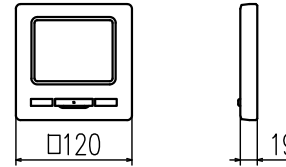

リモコン (別売品)  
ecoタッチリモコン

記号	内容		
	機種	P224	P280
A	冷媒ガス側配管	φ19.05 (ろう付)	φ22.22 (ろう付)
B	冷媒液側配管	φ9.52 (ろう付)	
C1	ドレン配管接続口	VP25 (I.D.25,O.D.32)	
C2	ドレン自然排水用	VP25	
D	電源取入口		
E	吊りボルト	M10	
F	点検口	450X450	

室内ユニット据付スペース

吸込・吹出口にダクトを接続し、ファン及び他の内部部品に手が触れない様に配慮してください。また、吸込ダクトにはエアフィルタを取付けてください。吸込側を直吸込みで使用する場合は、吸込口にエアフィルタを取付けてください。また、据付高さは2.5m以上としてください。据付時には、下記2ケースのどちらかのサービススペースを確保してください。

(ケース1) ユニット側面から

(ケース2) ユニット下面から

適用機種	FDUP2245FLXA, 2805FLXA		
形式	FDU-F		
発行者	名称	室内機外形図 (OUTLINE)	
山田	図番	PJG000Z561	訂符 業別
181207			1/1