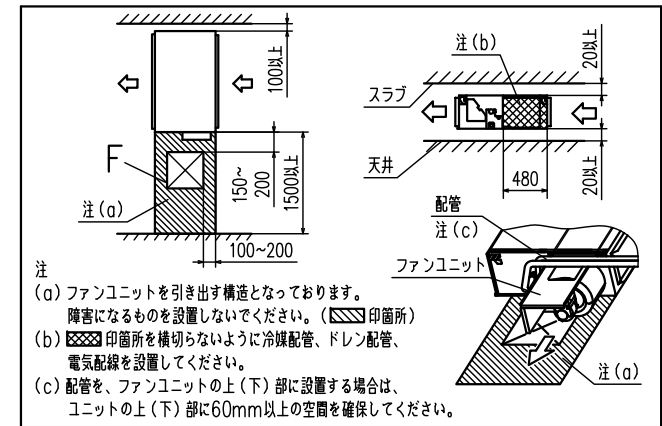

リモコン (別売品)  
ecoタッチリモコン

記号	内容		
	機種	P224	P280
A	冷媒ガス側配管	φ19.05 (ろう付)	φ22.22 (ろう付)
B	冷媒液側配管	φ9.52 (ろう付)	
C1	ドレン配管接続口	VP25 (I.D.25,O.D.32)	
C2	ドレン自然排水用	VP25	
D	電源取入口		
E	吊りボルト	M10	
F	点検口	450X450	

室内ユニット据付スペース

吸込・吹出口にダクトを接続し、ファン及び他の内部部品に手が触れない様に配慮してください。また、吸込ダクトにはエアフィルタを取付けてください。吸込側を直吸込みで使用する場合は、吸込口にエアフィルタを取付けてください。また、据付高さは2.5m以上としてください。据付時には、下記2ケースのどちらかのサービススペースを確保してください。

(ケース1) ユニット側面から

(ケース2) ユニット下面から

適用機種	FDUP2245FLXA, 2805FLXA		
形式	FDU-F		
発行者	名称	室内機外形図 (OUTLINE)	
山田	図番	PJG000Z561	訂符 業別
181207			1/1