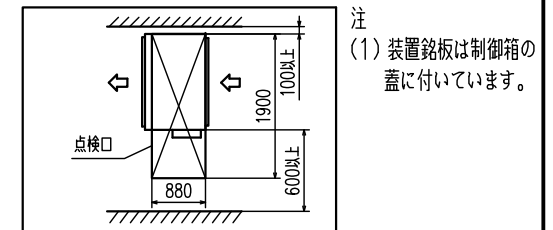

リモコン (別売品)  
ecoタッチリモコン

記号	内容		
	機種	P224	P280
A	冷媒ガス側配管	φ19.05 (ろう付)	φ22.22 (ろう付)
B	冷媒液側配管	φ9.52 (ろう付)	
C1	ドレン配管接続口	VP25 (I.D.25,O.D.32)	
C2	ドレン自然排水用	VP25	
D	電源取入口		
E	吊りボルト	M10	
F	点検口	450X450	

室内ユニット据付スペース

吸込・吹出口にダクトを接続し、ファン及び他の内部部品に手が触れない様に配慮してください。また、吸込ダクトにはエアフィルタを取付けてください。吸込側を直吸込みで使用する場合は、吸込口にエアフィルタを取付けてください。また、据付高さは2.5m以上としてください。据付時には、下記2ケースのどちらかのサービススペースを確保してください。

(ケース1) ユニット側面から

(ケース2) ユニット下面から

適用機種	FDUP2245FLXA, 2805FLXA		
形式	FDU-F		
発行者	名称	室内機外形図 (OUTLINE)	
山田	図番	PJG000Z561	訂符 業別
181207			1/1