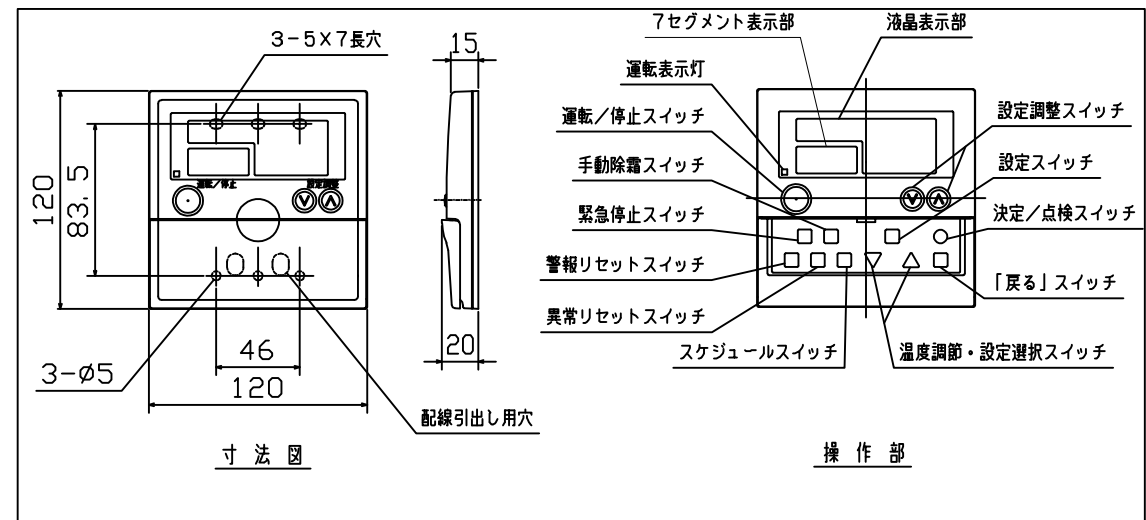

機器配置図

リモコン HPURC1 (別売品)

注記

1. 塗装色はナチュラルグレー (1.0Y 8.5/0.5) です。
2. リモコン (型式 HPURC1) は別売品です。

適用機種	HPUCC-HL1		
形式	HPUCC		
発行者	名称	外形図 (OUTLINE)	
稲葉	図番	訂符	葉別
190412	LRH000Z181	A	1/1