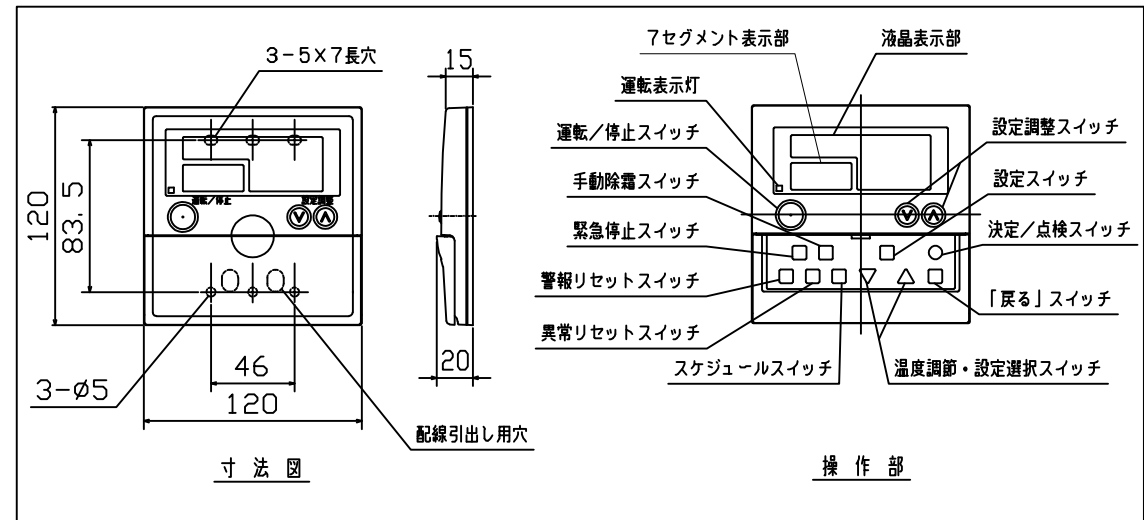

リモコン HPURC1 (別売品)

注 記

1. 塗装色はナチュラルグレー (1.0Y 8.5/0.5) です。
2. リモコン (型式 HPURC1) は別売品です。

適用機種	HPUCC-HLD1		
形式	HPUCC		
発行者	名称	外形図 (OUTLINE)	
稲葉	図番	訂符	業別
190412	LRH000Z182	A	1/1