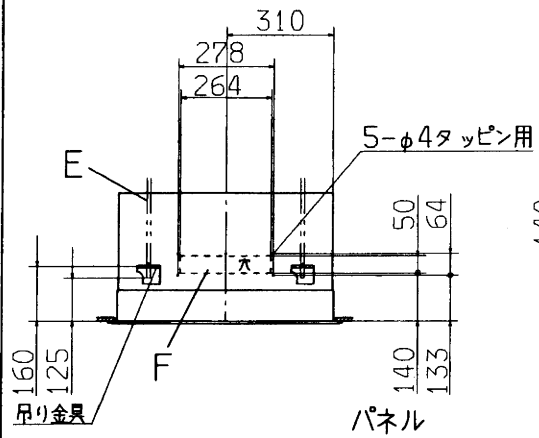

リモコン(別売品)

記号	内 容
A	ガス配管接続口 φ19.05(フレア)
B	液配管接続口 φ9.52(フレア)
C1	ドレン配管接続口 VP25注(2)
C2	ドレン自然排水口 VP20
D	電源取入口
E	吊りボルト M10またはW 3/8
F	O A 取入口
G	吹出分岐ダクト接続口 加湿器接続口

注(1) 装置銘板は制御箱の基に付いています。
 (2) VP25用接続ソケットを現地手配してください。

適用機種	FDTWVP112.140D3		
形式	FDTWV	パネル	TW-PSL-48WD
発行者	北川	名 称	室内機外形図(OUTLINE)
02.222	図 番	PJB000Z961	訂 符 業 別 1/1