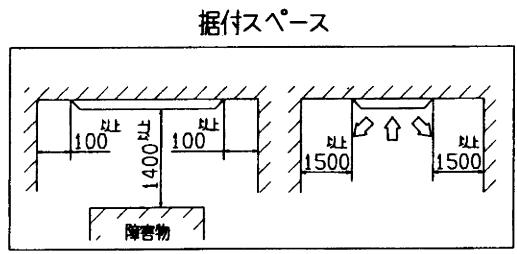

リモコン(別売品)

記号	内 容
A	ガス配管接続口 φ19.05(フレア)
B	液配管接続口 φ9.52(フレア)
C1	ドレン配管接続口 VP25注(2)
C2	ドレン自然排水口 VP20
D	電源取入口
E	吊りボルト M10またはW 3/8
F	O A 取入口
G	吹出分岐ダクト接続口 加湿器接続口

注(1) 装置銘板は制御箱の基に付いています。
 (2) VP25用接続ソケットを現地手配してください。

適用機種	FDTWVP112.140D3		
形式	FDTWV	パネル	TW-PSL-48WD
発行者	北川	名 称	室内機外形図(OUTLINE)
02.222	図 番	PJB000Z961	訂 符 業 別 1/1