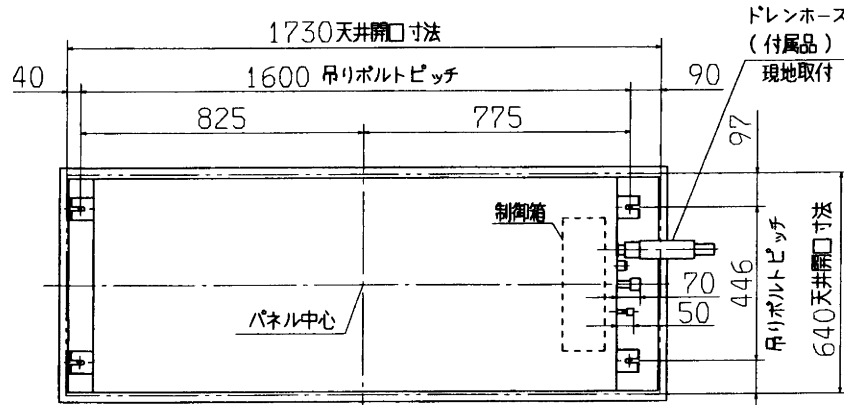

リモコン(別売品)

記号	内 容
A	ガス配管接続口 φ19.05(フレア)
B	液配管接続口 φ9.52(フレア)
C1	ドレン配管接続口 VP25注(2)
C2	ドレン自然排水口 VP20
D	電源取入口
E	吊りボルト M10またはW 3/8
F	O A 取入口
G	吹出分岐ダクト接続口 加湿器接続口

注(1) 装置銘板は制御箱の基に付いています。
 (2) VP25用接続ソケットを現地手配してください。

適用機種	FDTWVP112.140D3		
形式	FDTWV	パネル	TW-PSL-48WD
発行者	北川	名 称	室内機外形図(OUTLINE)
02.222	図 番	PJB000Z961	訂 符 業 別 1/1