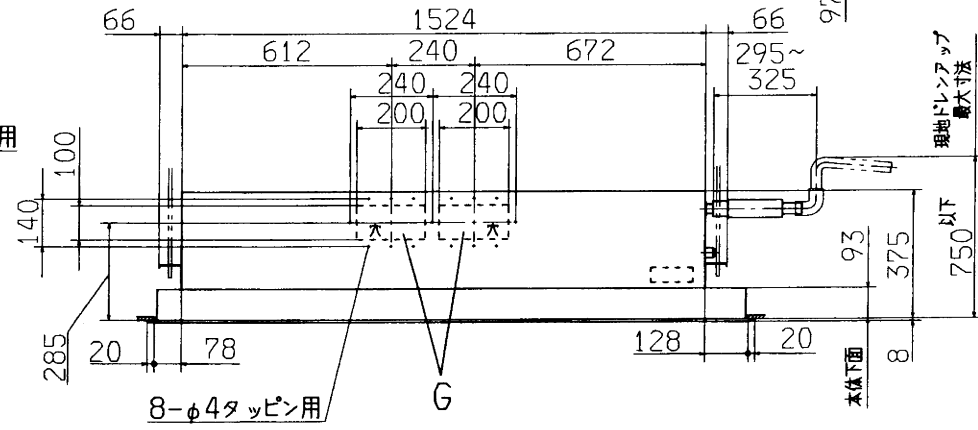

リモコン(別売品)

記号	内 容
A	ガス配管接続口 φ19.05(フレア)
B	液配管接続口 φ9.52(フレア)
C1	ドレン配管接続口 VP25注(2)
C2	ドレン自然排水口 VP20
D	電源取入口
E	吊りボルト M10またはW 3/8
F	O A 取入口
G	吹出分岐ダクト接続口 加湿器接続口

注(1) 装置銘板は制御箱の基に付いています。
 (2) VP25用接続ソケットを現地手配してください。

適用機種	FDTWVP112.140D3		
形式	FDTWV	パネル	TW-PSL-48WD
発行者	北川	名 称	室内機外形図(OUTLINE)
02.222	図 番	PJB000Z961	訂 符 業 別 1/1