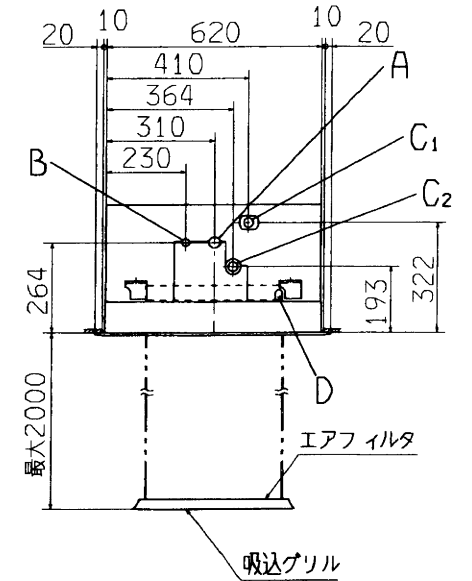

リモコン(別売品)

記号	内 容
A	ガス配管接続口 φ19.05(フレア)
B	液配管接続口 φ9.52(フレア)
C1	ドレン配管接続口 VP25注(2)
C2	ドレン自然排水口 VP20
D	電源取入口
E	吊りボルト M10またはW 3/8
F	O A 取入口
G	吹出分岐ダクト接続口 加湿器接続口

注(1) 装置銘板は制御箱の基に付いています。
 (2) VP25用接続ソケットを現地手配してください。

適用機種	FDTWVP112.140D3		
形式	FDTWV	パネル	TW-PSL-48WD
発行者	北川	名 称	室内機外形図(OUTLINE)
02.222	図 番	PJB000Z961	訂 符 業 別 1/1