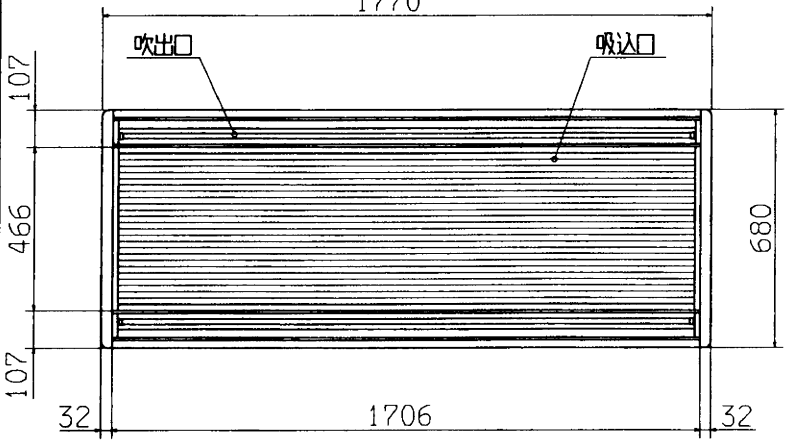

リモコン(別売品)

記号	内 容
A	ガス配管接続口 φ19.05(フレア)
B	液配管接続口 φ9.52(フレア)
C1	ドレン配管接続口 VP25注(2)
C2	ドレン自然排水口 VP20
D	電源取入口
E	吊りボルト M10またはW 3/8
F	O A 取入口
G	吹出分岐ダクト接続口 加湿器接続口

注(1) 装置銘板は制御箱の基に付いています。
 (2) VP25用接続ソケットを現地手配してください。

適用機種	FDTWVP112.140D3		
形式	FDTWV	パネル	TW-PSL-48WD
発行者	北川	名 称	室内機外形図(OUTLINE)
02.222	図 番	PJB000Z961	訂 符 業 別 1/1