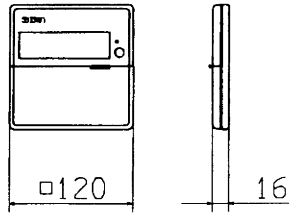

リモコン(別売品)

記号	内 容
A	ガス配管接続口 φ19.05(フレア)
B	液配管接続口 φ9.52(フレア)
C1	ドレン配管接続口 VP25注(2)
C2	ドレン自然排水口 VP20
D	電源取入口
E	吊りボルト M10またはW 3/8
F	O A 取入口
G	吹出分岐ダクト接続口 加湿器接続口

注(1) 装置銘板は制御箱の基に付いています。
 (2) VP25用接続ソケットを現地手配してください。

適用機種	FDTWVP112.140D3		
形式	FDTWV	パネル	TW-PSL-48WD
発行者	北川	名 称	室内機外形図(OUTLINE)
02.222	図 番	PJB000Z961	訂 符 業 別 1/1