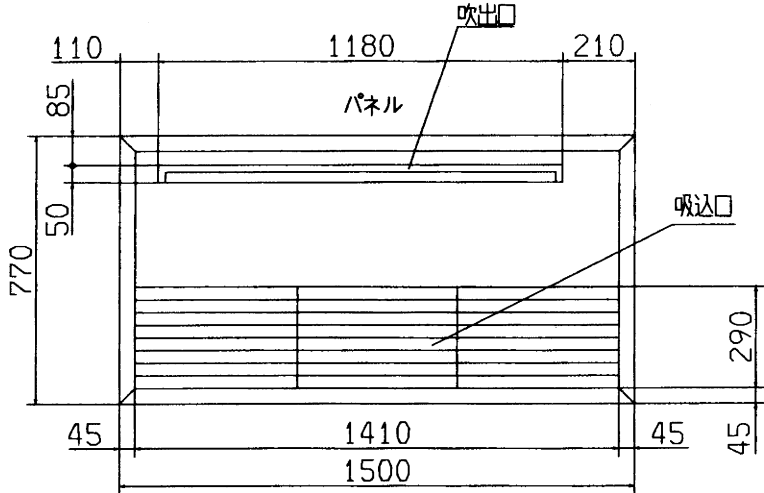

ドレンホース(付属品)
現地取付

記号	内 容
A	冷媒ガス側配管 φ15.88(フレア)
B	冷媒液側配管 φ6.35(フレア)
C	ドレン配管接続□ VP25 注(2)
D	電源取入口 φ35
E	吊りボルト M10
F1,2	O A 取入口 ノックアウト

リモコン(別売品)

注(1) 装置銘板は吸込グリル内のファンケース正面についています。

(2) VP25用接続ソケットを現地手配してください。

据付スペース

適用機種	FDTSVP56D3		
形式	FDTSV	パネル	TS-PSA-36W
発行者	北川 室内機外形図(OUTLINE)		
図番	02 222	PJC000Z806	1/1