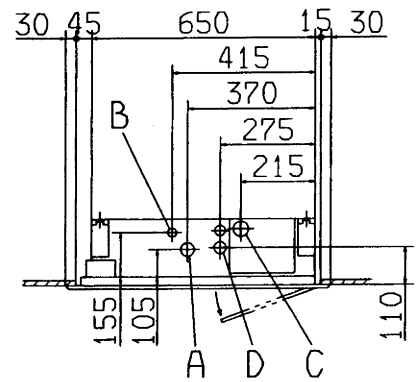

ドレンホース(付属品)
現地取付

記号	内 容
A	冷媒ガス側配管 φ15.88(フレア)
B	冷媒液側配管 φ6.35(フレア)
C	ドレン配管接続□ VP25 注(2)
D	電源取入口 φ35
E	吊りボルト M10
F1,2	O A 取入口 ノックアウト

リモコン(別売品)

注(1) 装置銘板は吸込グリル内のファンケース正面についています。

(2) VP25用接続ソケットを現地手配してください。

据付スペース

適用機種	FDTSVP56D3		
形式	FDTSV	パネル	TS-PSA-36W
発行者	北川 室内機外形図(OUTLINE)		
図番	02 222	PJC000Z806	1/1