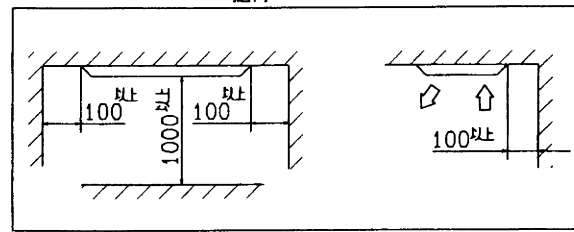

ドレンホース(付属品)
現地取付

記号	内 容
A	冷媒ガス側配管 φ15.88(フレア)
B	冷媒液側配管 φ6.35(フレア)
C	ドレン配管接続□ VP25 注(2)
D	電源取入口 φ35
E	吊りボルト M10
F1,2	O A 取入口 ノックアウト

リモコン(別売品)

注(1) 装置銘板は吸込グリル内のファンケース正面についています。

(2) VP25用接続ソケットを現地手配してください。

据付スペース

適用機種	FDTSVP56D3		
形式	FDTSV	パネル	TS-PSA-36W
発行者	北川 室内機外形図(OUTLINE)		
図番	02 222	PJC000Z806	1/1