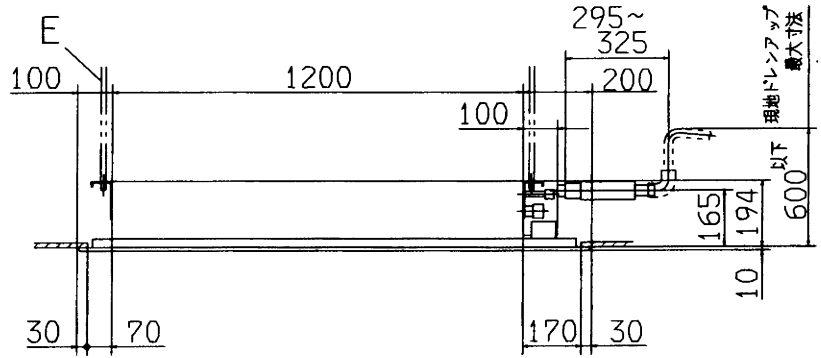

ドレンホース(付属品)
現地取付

記号	内 容
A	冷媒ガス側配管 φ15.88(フレア)
B	冷媒液側配管 φ6.35(フレア)
C	ドレン配管接続□ VP25 注(2)
D	電源取入口 φ35
E	吊りボルト M10
F1,2	O A 取入口 ノックアウト

リモコン(別売品)

注(1) 装置銘板は吸込グリル内のファンケース正面についています。

(2) VP25用接続ソケットを現地手配してください。

据付スペース

適用機種	FDTSVP56D3		
形式	FDTSV	パネル	TS-PSA-36W
発行者	北川 室内機外形図(OUTLINE)		
図番	02 222	PJC000Z806	1/1