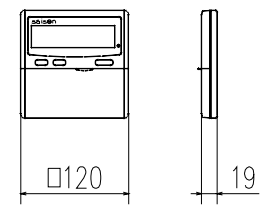

リモコン(別売品)

| | | | |
|------|-----|------------|--------------|
| 適用機種 | | SAFP7502LX | |
| 形式 | SAF | | |
| 発行者 | 名称 | | 外形図(OUTLINE) |
| 佐々倉 | 図番 | 051129 | PCH000Z302 |
| | 訂符 | | 1/1 |
| | 葉別 | | 1 |