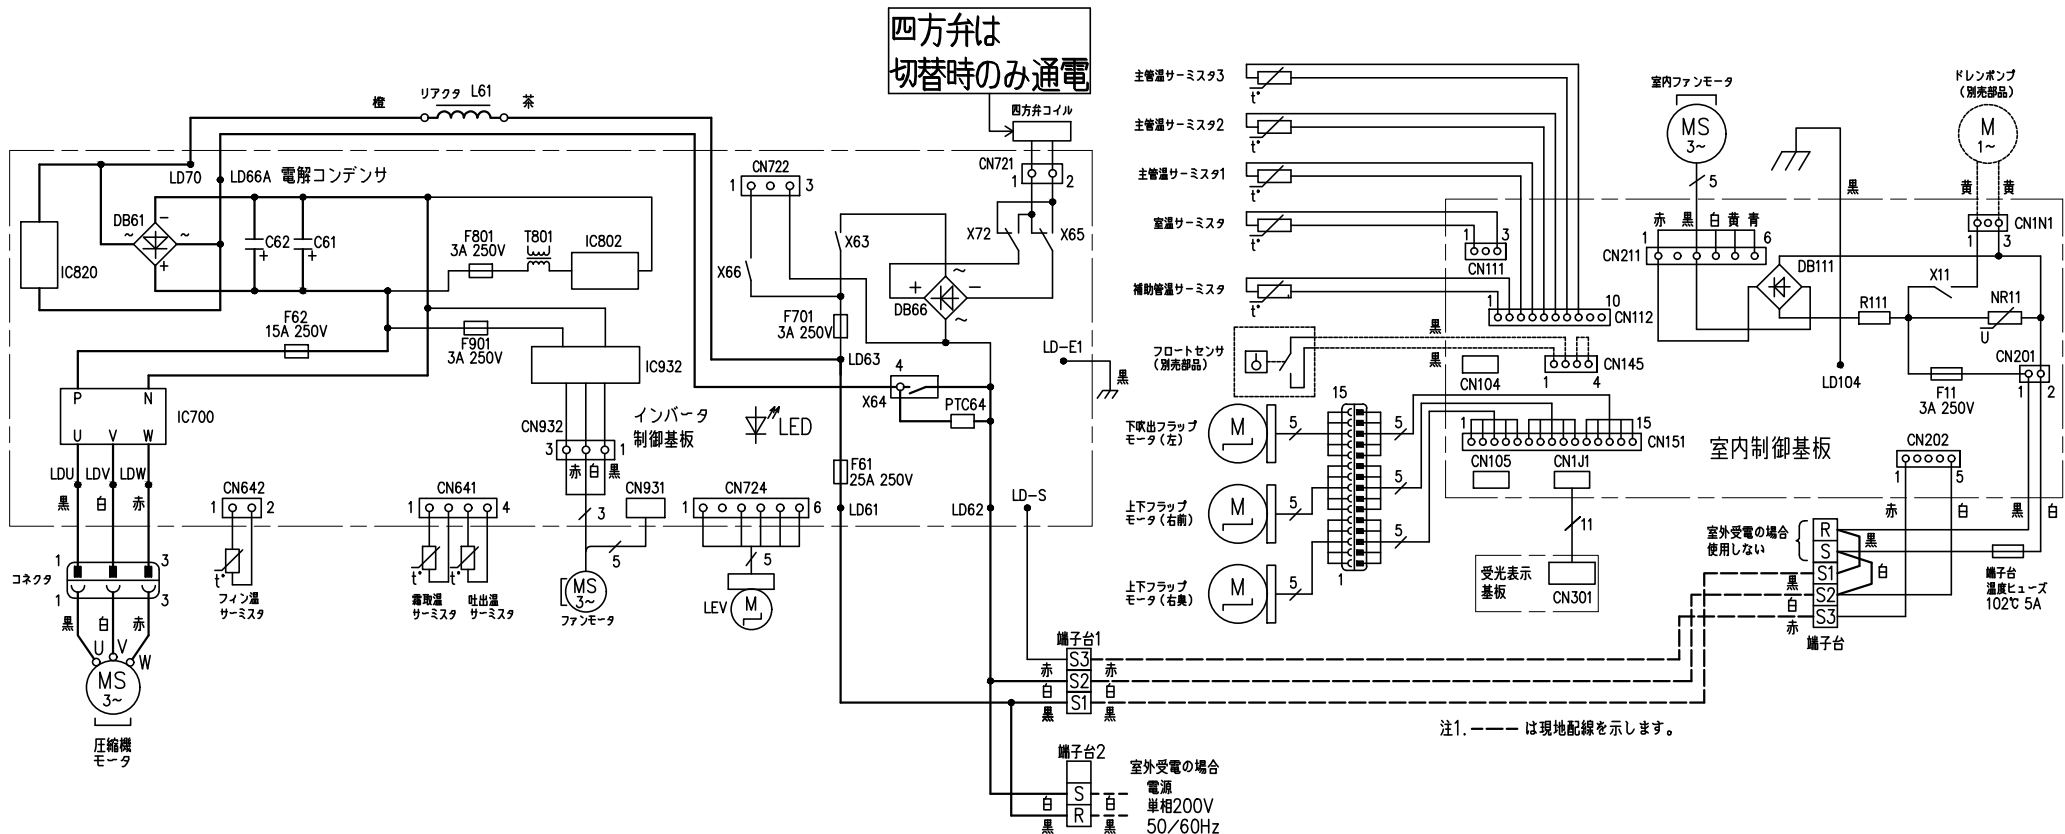

室外ユニット

室内ユニット

四方弁は  
切替時のみ通电

注1. --- は現地配線を示します。

※室内機から電源を取る場合は、絶対に室外機には電源電線を接続しないで下さい。

形式 SRF4023H2-W, SRF5023H2-W SRF4023H2-B, SRF5023H2-B		名称 配線図	
発行者 岡村	図番 230303	訂符 RRB000Z304	葉別 1/1