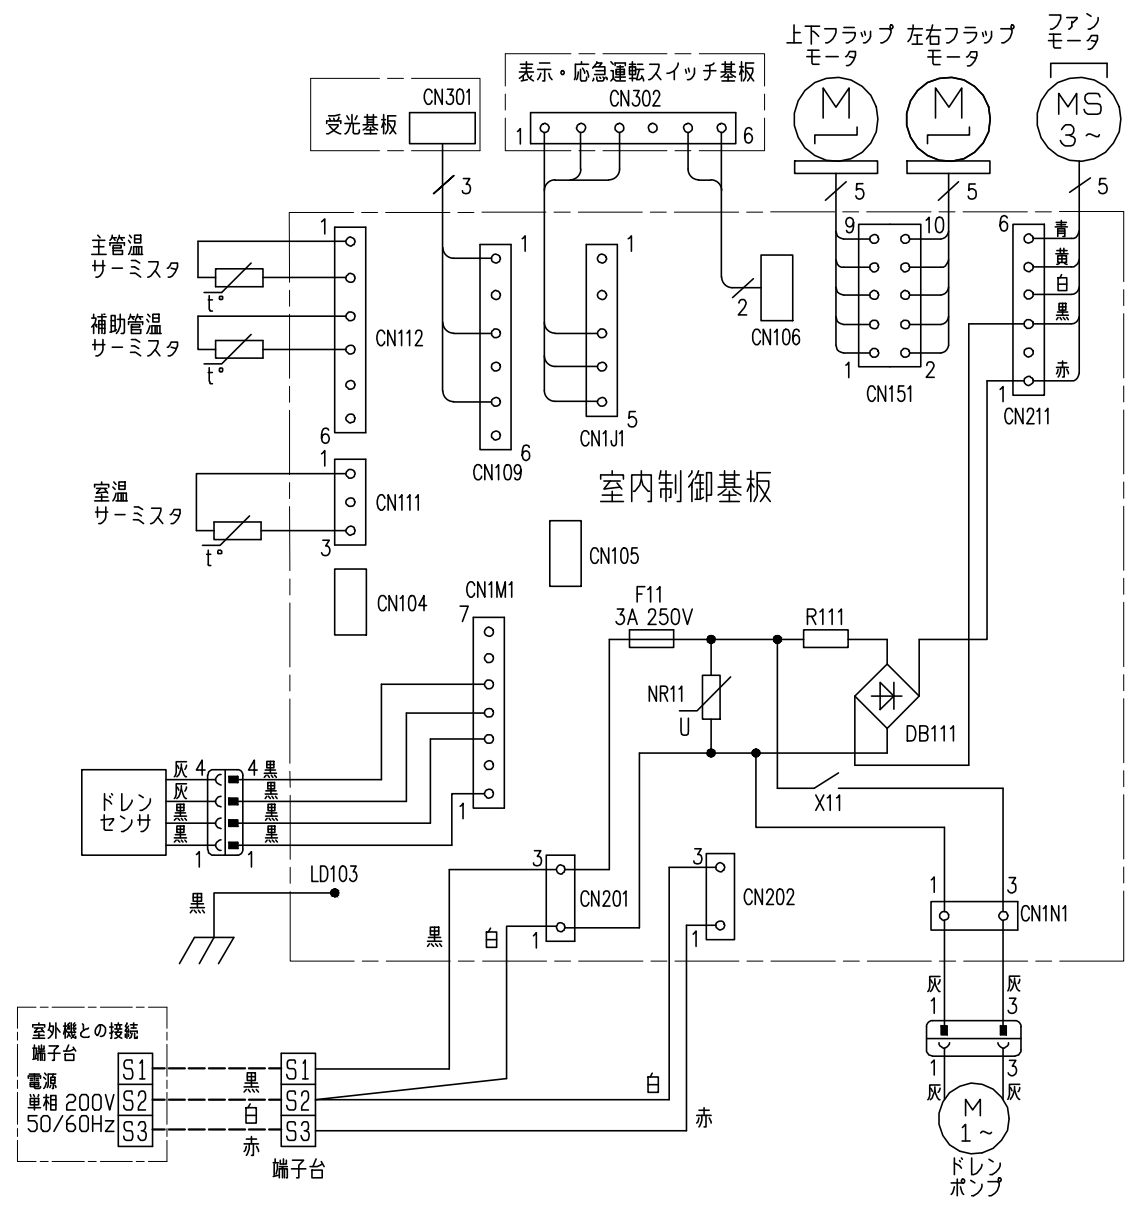

室内

注1. ----- は現地配線を示します。

形式	SRT2223H2, SRT2523H2		
発行者	名称		
岡村	配線図		
230428	図番	RRB000Z305	訂符 葉別 1/1