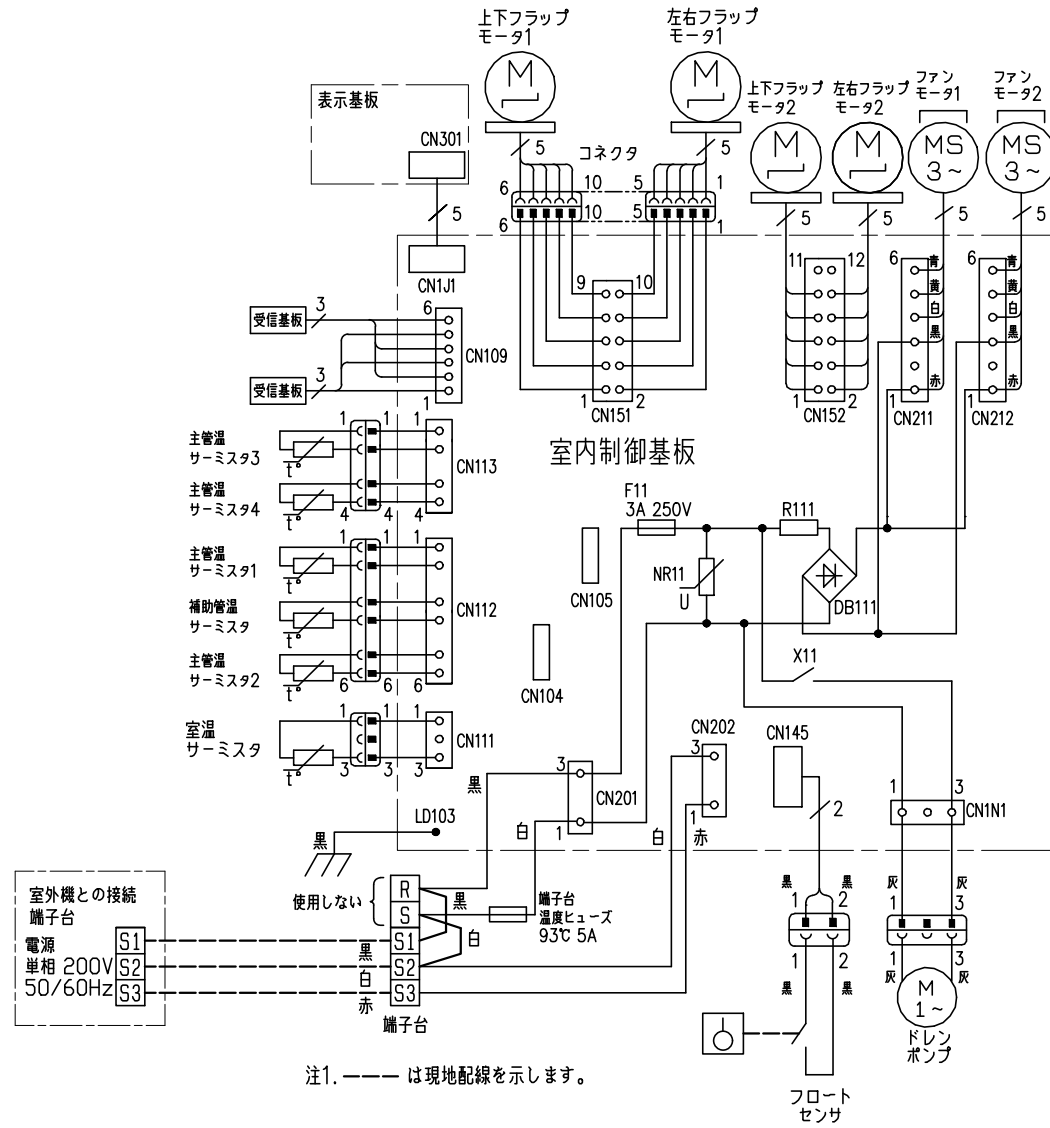

室内

形式	SRTW4023H2, SRTW5023H2, SRTW5623H2		
発行者	名称 配線図		
岡村	図番	訂符	葉別
230303	RRB000Z308		1/1