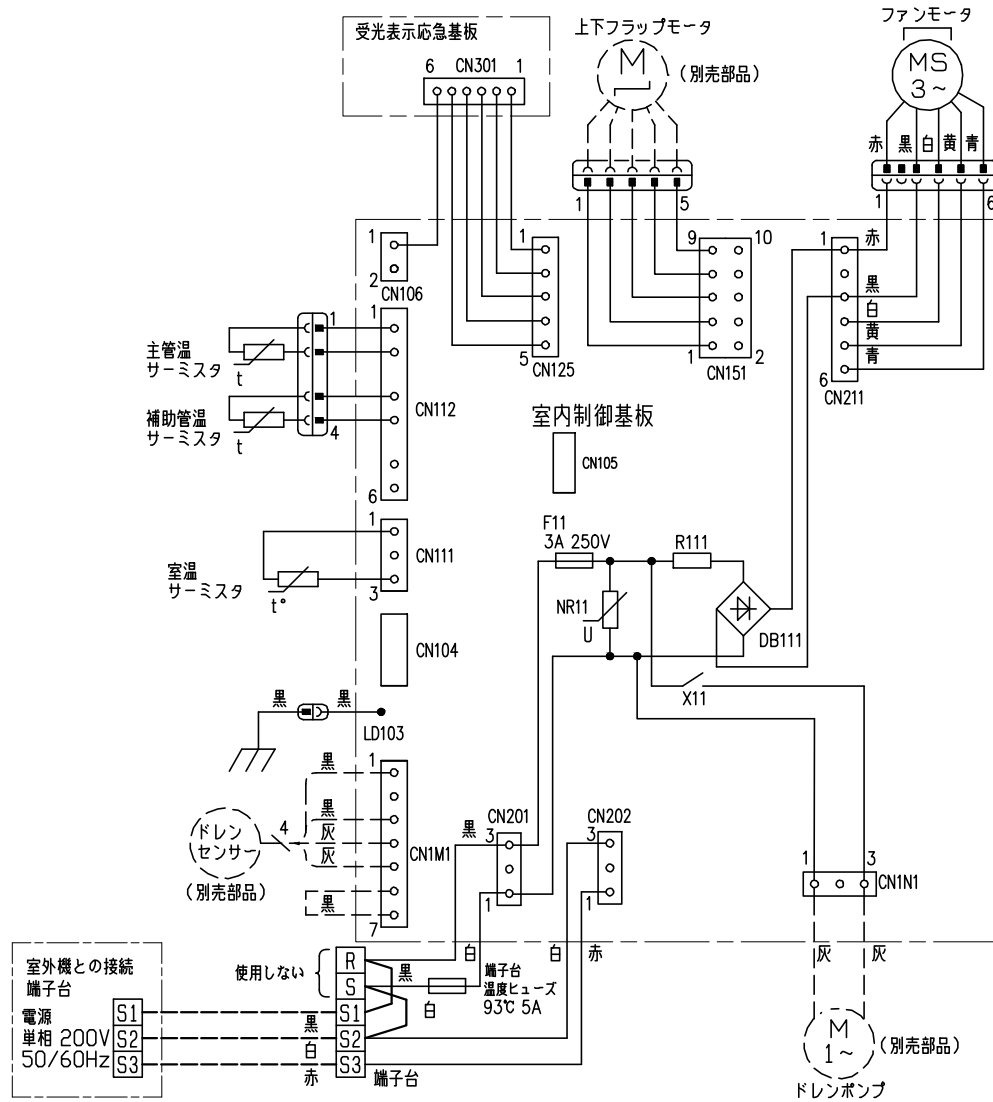

室内

注1. --- は現地配線を示します。

形式	SKU2523H2, SKU2823H2, SKU3623H2, SKU4523H2	
発行者	名称	
岡村	配線図	
230303	RRB000Z309	訂符 葉別 1/1