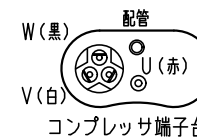

記号	名称	記号	名称
CM	圧縮用電動機	HD	湿度センサ
CNS	インターフェイス端子	NF	ノイズフィルタ
DS1,2	ダイオードスタック	L	リアクタ
EEV	電子膨張弁用電磁石	SM1~3	フラップ、ルーバ駆動用電動機
TF	温度ヒューズ	Th1~5	サーミスタ
F1~3,5,7	ヒューズ	20S	四方弁切換用電磁石
FM1	室内送風用電動機	ZNR	バリスタ
FM0	室外送風用電動機	52C	CM用電磁接触器

室内ユニットヒューズ	
記号	仕様
F1	250V 3.15A
TF	102℃切

室外ユニットヒューズ	
記号	仕様
F1	250V 2A
F2	250V 20A
F3	250V 1A
F5	250V 0.5A
F7	250V 20A

形式	SRK22, 25, 2824TE4		
発行者	名称		
岡村	配線図		訂符 業別 1/1
231117	図番 RLG000Z163		