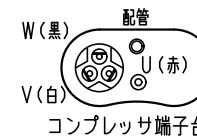

記号	名称	記号	名称
CM	圧縮用電動機	HD	湿度センサ
CNS	インターフェイス端子	NF	ノイズフィルタ
DS1,2	ダイオードスタック	L	リアクタ
EEV	電子膨張弁用電磁石	SM1~3	フラップ, ルーバ駆動用電動機
TF	温度ヒューズ	Th1-5	サーミスタ
F1,3,5,7	ヒューズ	20S	四方弁切換用電磁石
FM1	室内送風用電動機	ZNR	バリスタ
FM0	室外送風用電動機	52C	CM用電磁接触器

室内ユニットヒューズ	
記号	仕様
F1	250V 3.15A
TF	102℃切

室外ユニットヒューズ	
記号	仕様
F3	250V 1A
F5	250V 0.5A
F7	250V 20A

形式	SRK22, 25, 2825T		
発行者	名称		
岡村	配線図		
図番	241122	RLG000Z189	訂符 葉別 1/1