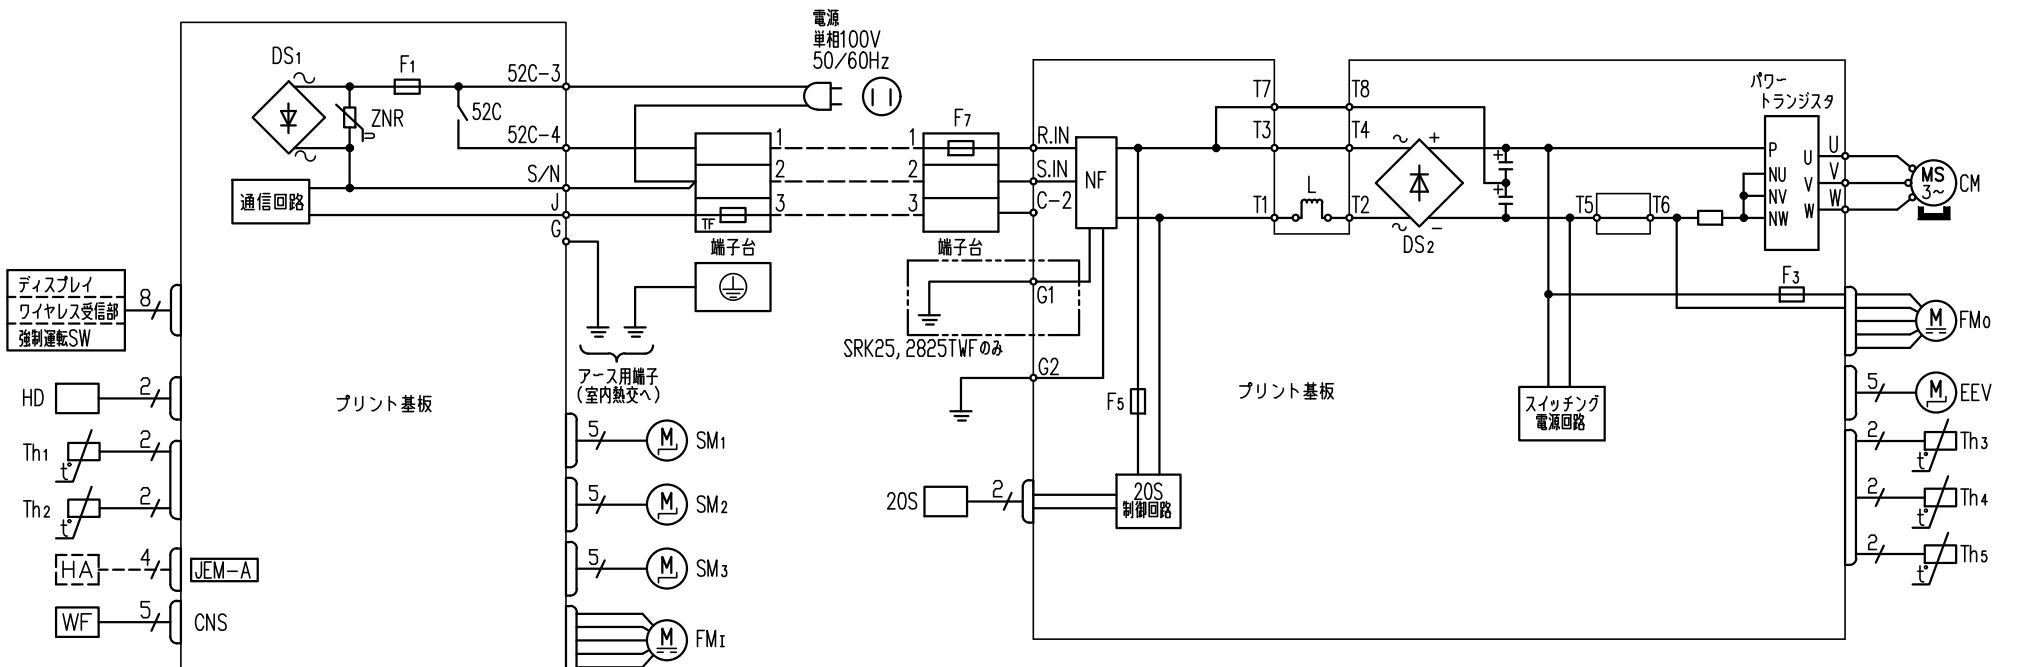

室内ユニット

室外ユニット

記号	名称	記号	名称
CM	圧縮用電動機	HD	湿度センサ
CNS	インターフェイス端子	NF	ノイズフィルタ
DS1,2	ダイオードスタック	L	リアクタ
EEV	電子膨張弁用電磁石	SM1~3	フラップ、ルーバ駆動用電動機
TF	温度ヒューズ	Th1~5	サーミスタ
F1,3,5,7	ヒューズ	20S	四方弁切換用電磁石
FM1	室内送風用電動機	ZNR	バリスタ
FM0	室外送風用電動機	52C	CM用電磁接触器
WF	無線LAN基板		

記号	仕様
F1	250V 3.15A
TF	102℃切

記号	仕様
F3	250V 1A
F5	250V 0.5A
F7	250V 20A

形式	SRK22, 25, 2825WF		
発行者	名称		
岡村	配線図		
図番	241122	RLG000Z172	訂符 葉別
			1/1