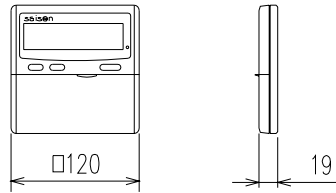

リモコン（別売品）

記号	内 容	
A	ガス配管接続口	φ19.05 (フレア)
B	液配管接続口	φ9.52 (フレア)
C1	ドレン配管接続口	VP25注(2)
C2	ドレン自然排水口	VP20
D	電源取入口	
E	吊りボルト	M10またはW 3/8
F	OA取入口	
G	吹出分岐ダクト接続口 加湿器接続口	

据付スペース

注(1) 装置銘板は制御箱の蓋に付いています。
注(2) VP25用接続ソケットを現地手配してください。

適用機種	GHTWP140HD6		
形式	GHTW	パネル	TW-PSB-48W
発行者	名称 室内機外形図 (OUTLINE)		
長谷川	図番	PJB001Z221	訂 符 業 別
040128			A 1/1