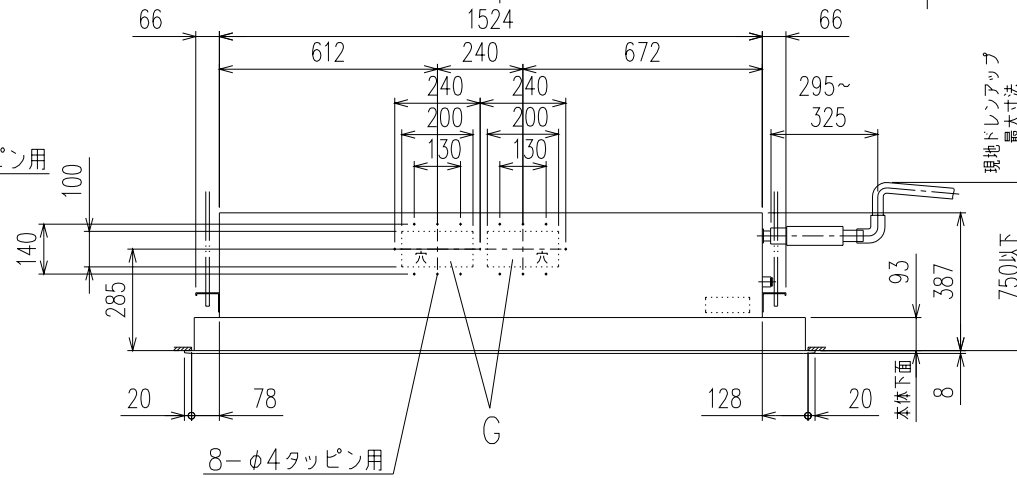

リモコン（別売品）

記号	内 容	
A	ガス配管接続口	φ19.05 (フレア)
B	液配管接続口	φ9.52 (フレア)
C1	ドレン配管接続口	VP25注(2)
C2	ドレン自然排水口	VP20
D	電源取入口	
E	吊りボルト	M10またはW 3/8
F	OA取入口	
G	吹出分岐ダクト接続口 加湿器接続口	

据付スペース

注(1) 装置銘板は制御箱の蓋に付いています。
注(2) VP25用接続ソケットを現地手配してください。

適用機種	GHTWP140HD6		
形式	GHTW	パネル	TW-PSB-48W
発行者	名称 室内機外形図 (OUTLINE)		
長谷川	図番	PJB001Z221	訂 符 業 別
040128			A 1/1