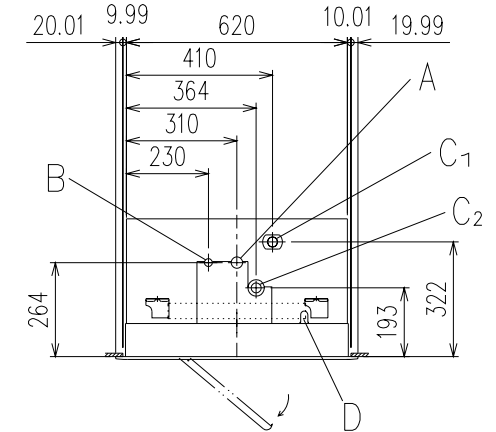

リモコン（別売品）

記号	内 容	
A	ガス配管接続口	φ19.05 (フレア)
B	液配管接続口	φ9.52 (フレア)
C1	ドレン配管接続口	VP25注(2)
C2	ドレン自然排水口	VP20
D	電源取入口	
E	吊りボルト	M10またはW 3/8
F	OA取入口	
G	吹出分岐ダクト接続口 加湿器接続口	

据付スペース

注(1) 装置銘板は制御箱の蓋に付いています。
注(2) VP25用接続ソケットを現地手配してください。

適用機種	GHTWP140HD6		
形式	GHTW	パネル	TW-PSB-48W
発行者	名称 室内機外形図 (OUTLINE)		
長谷川	図番	PJB001Z221	訂 符 業 別
040128			A 1/1