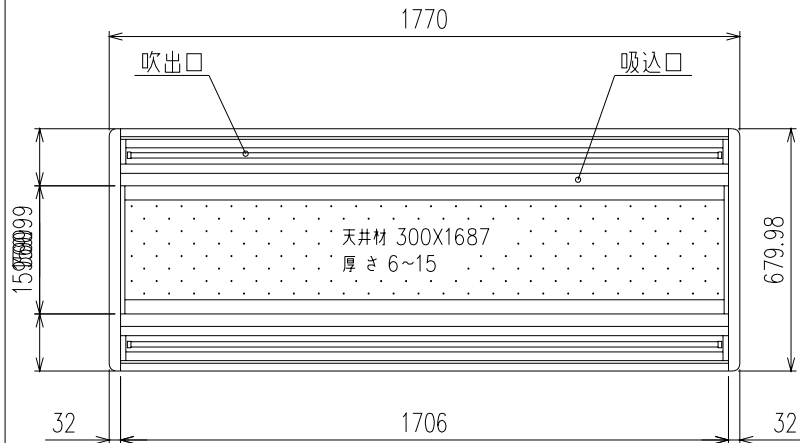

リモコン（別売品）

記号	内 容	
A	ガス配管接続口	φ19.05 (フレア)
B	液配管接続口	φ9.52 (フレア)
C1	ドレン配管接続口	VP25注(2)
C2	ドレン自然排水口	VP20
D	電源取入口	
E	吊りボルト	M10またはW 3/8
F	OA取入口	
G	吹出分岐ダクト接続口 加湿器接続口	

据付スペース

注(1) 装置銘板は制御箱の蓋に付いています。
注(2) VP25用接続ソケットを現地手配してください。

適用機種	GHTWP140HD6		
形式	GHTW	パネル	TW-PSB-48W
発行者	名称 室内機外形図 (OUTLINE)		
長谷川	図番	PJB001Z221	訂 符 業 別
040128			A 1/1