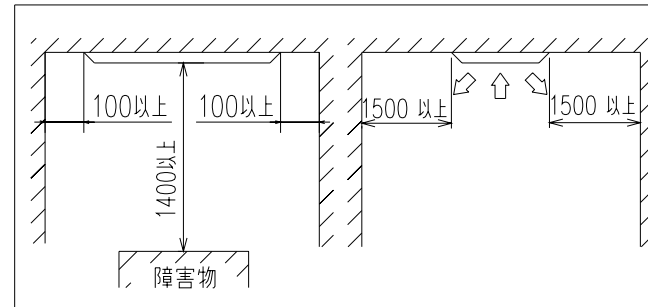

リモコン（別売品）

記号	内 容	
A	ガス配管接続口	φ19.05 (フレア)
B	液配管接続口	φ9.52 (フレア)
C1	ドレン配管接続口	VP25注(2)
C2	ドレン自然排水口	VP20
D	電源取入口	
E	吊りボルト	M10またはW 3/8
F	OA取入口	
G	吹出分岐ダクト接続口 加湿器接続口	

据付スペース

注(1) 装置銘板は制御箱の蓋に付いています。
注(2) VP25用接続ソケットを現地手配してください。

適用機種	GHTWP140HD6		
形式	GHTW	パネル	TW-PSB-48W
発行者	名称 室内機外形図 (OUTLINE)		
長谷川	図番	PJB001Z221	訂 符 業 別
040128			A 1/1