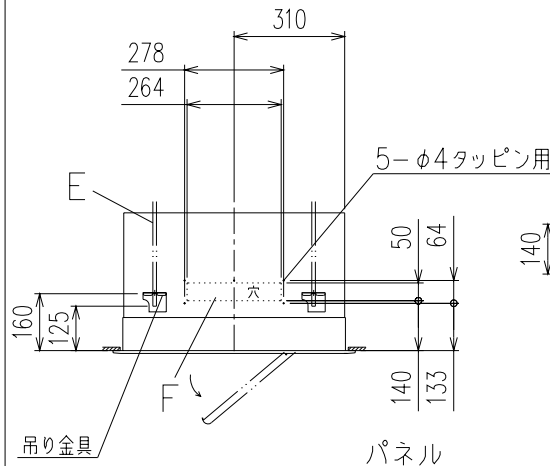

リモコン（別売品）

記号	内 容	
A	ガス配管接続口	φ19.05 (フレア)
B	液配管接続口	φ9.52 (フレア)
C1	ドレン配管接続口	VP25注(2)
C2	ドレン自然排水口	VP20
D	電源取入口	
E	吊りボルト	M10またはW 3/8
F	OA取入口	
G	吹出分岐ダクト接続口 加湿器接続口	

据付スペース

注(1) 装置銘板は制御箱の蓋に付いています。
注(2) VP25用接続ソケットを現地手配してください。

適用機種	GHTWP140HD6		
形式	GHTW	パネル	TW-PSB-48W
発行者	名称 室内機外形図 (OUTLINE)		
長谷川	図番	PJB001Z221	訂 符 業 別
040128			A 1/1