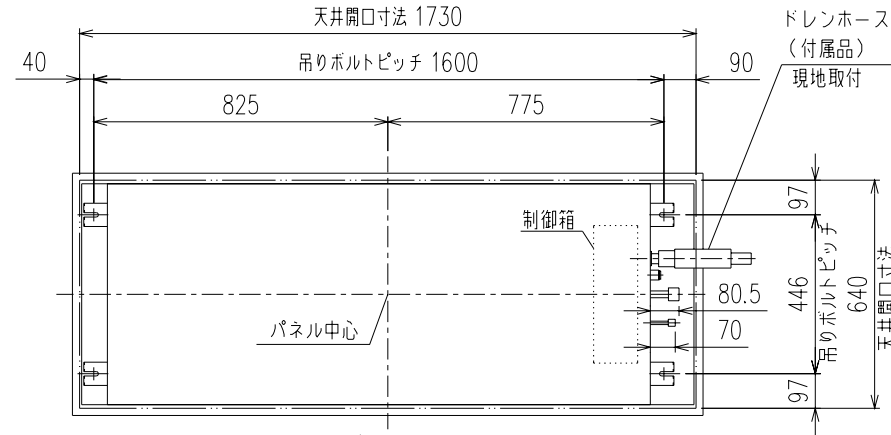

リモコン（別売品）

記号	内 容	
A	ガス配管接続口	φ19.05 (フレア)
B	液配管接続口	φ9.52 (フレア)
C1	ドレン配管接続口	VP25注(2)
C2	ドレン自然排水口	VP20
D	電源取入口	
E	吊りボルト	M10またはW 3/8
F	OA取入口	
G	吹出分岐ダクト接続口 加湿器接続口	

据付スペース

注(1) 装置銘板は制御箱の蓋に付いています。
注(2) VP25用接続ソケットを現地手配してください。

適用機種	GHTWP140HD6		
形式	GHTW	パネル	TW-PSB-48W
発行者	名称 室内機外形図 (OUTLINE)		
長谷川	図番	PJB001Z221	訂 符 業 別
040128			A 1/1