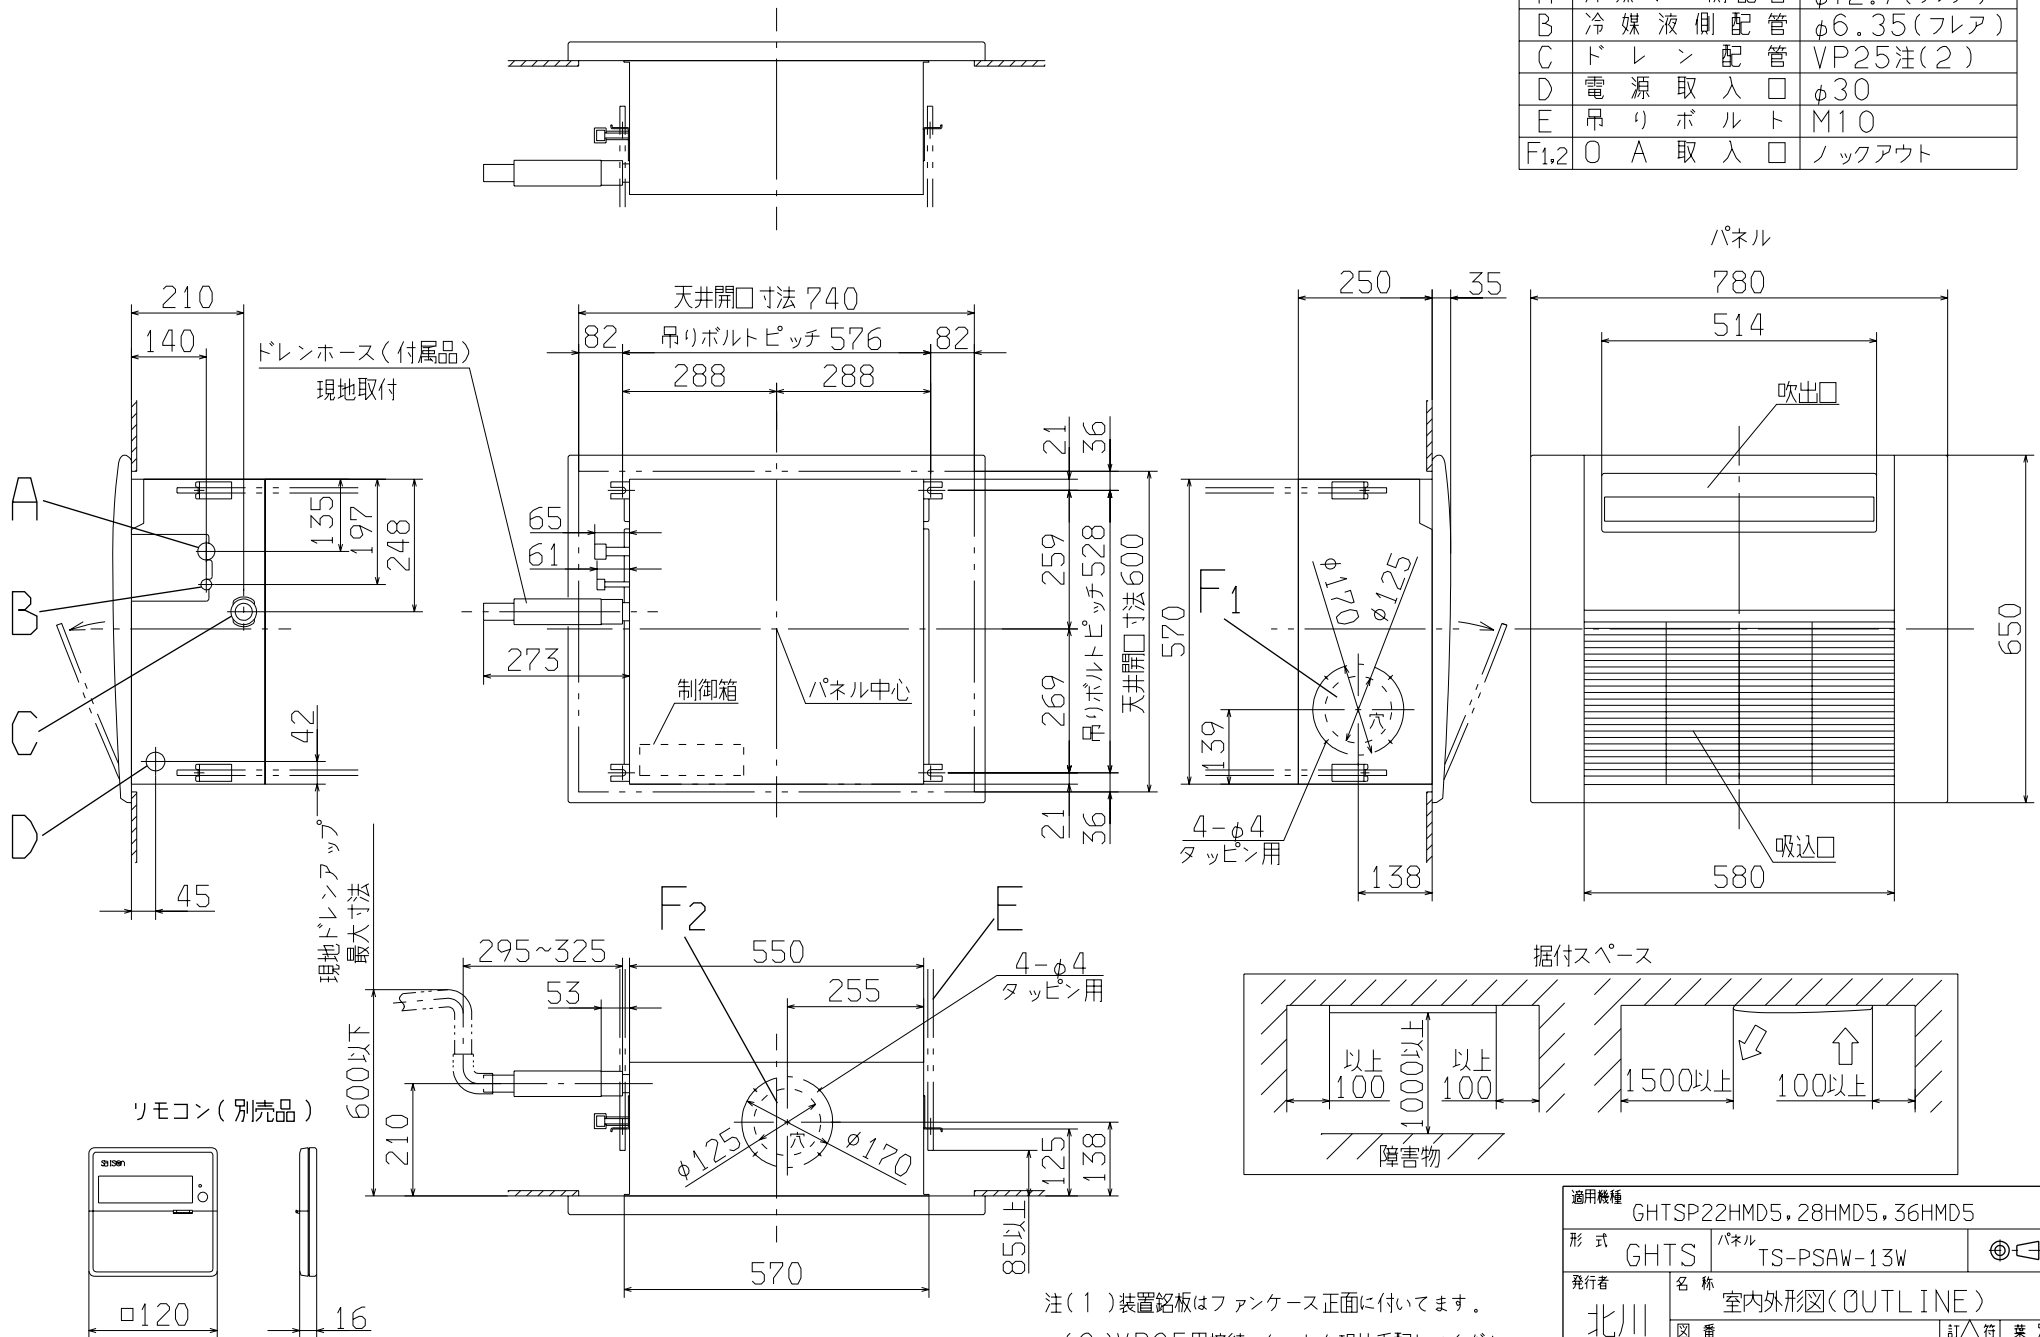

記号	内 容	
A	冷媒ガス側配管	φ12.7(フレア)
B	冷媒液側配管	φ6.35(フレア)
C	ドレン配管	VP25注(2)
D	電源取入口	φ30
E	吊りボルト	M10
F1,2	O A 取入口	ロックアウト

適用機種	GHTSP22HMD5, 28HMD5, 36HMD5		
形式	GHTS	パネル	TS-PSAW-13W
発行者	名称	室内外形図(OUTLINE)	
北川	図番	PJ000Z756	
02.130		訂	符 業 別
			1/1