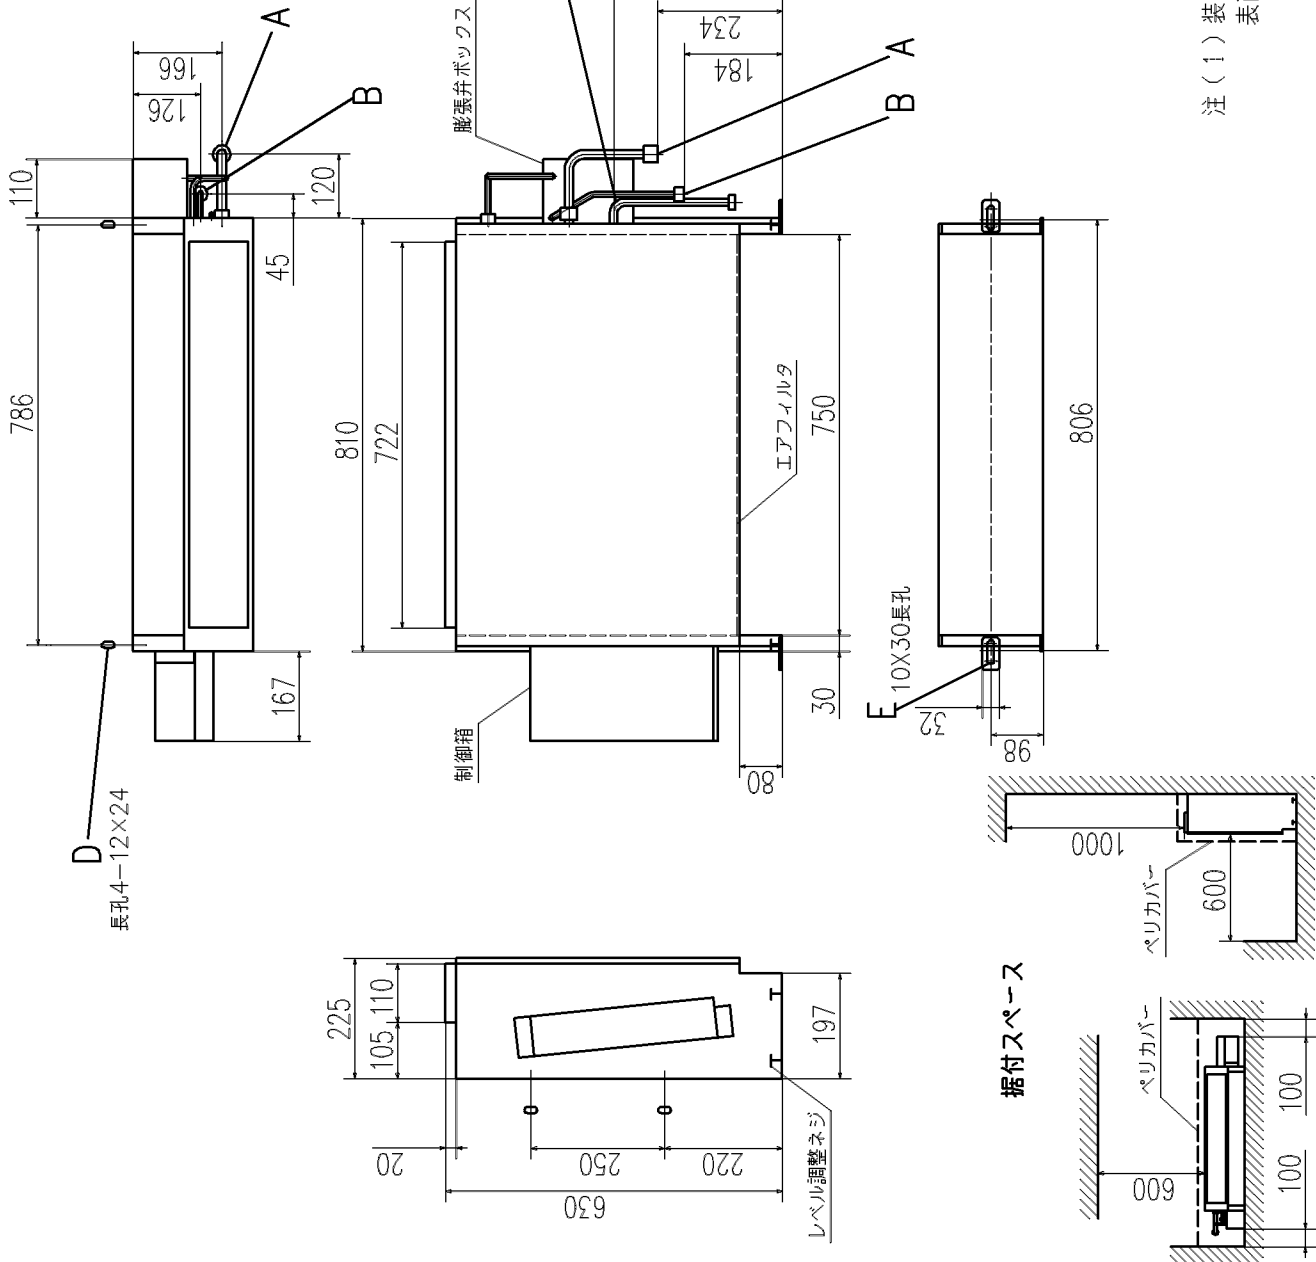

記号	機種	内種	容
A	冷媒ガス側配管(付属)	φ9.52(フレア)	P28 φ12.7(フレア)
B	冷媒液側配管	φ6.35(フレア)	
C	ドレン配管(付属)	PT20Aめねじ	φ360mm
D	壁面固定用穴	M10	
E	床面固定用金具(付属)	M8	

リモコン(別売品)

注(1) 装置銘板は制御箱蓋の表面に付いています。

適用機種	GFUP282M7B, 452M7B, 562M7B
形式	GFU
発行者	笠原
名称	室内機外形図<OUTLINE>
図番	060828 PGD000Z018
訂/符	1/1
業/別	1/1