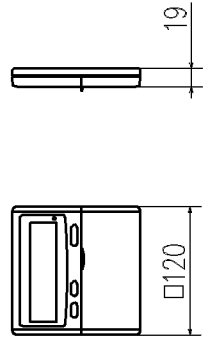

記号	機種	内種	容
A	冷媒ガス側配管(付属)	φ9.52(フレア)	P28 φ12.7(フレア)
B	冷媒液側配管	φ6.35(フレア)	
C	ドレン配管(付属)	PT20Aめねじ	φ360mm
D	壁面固定用穴	M10	
E	床面固定用金具(付属)	M8	

リモコン(別売品)

注(1) 装置銘板は制御箱蓋の表面に付いています。

適用機種	GFUP282M7B, 452M7B, 562M7B
形式	GFU
発行者	笠原
名称	室内機外形図<OUTLINE>
図番	060828 PGD000Z018
訂/符	1/1
業/別	1/1