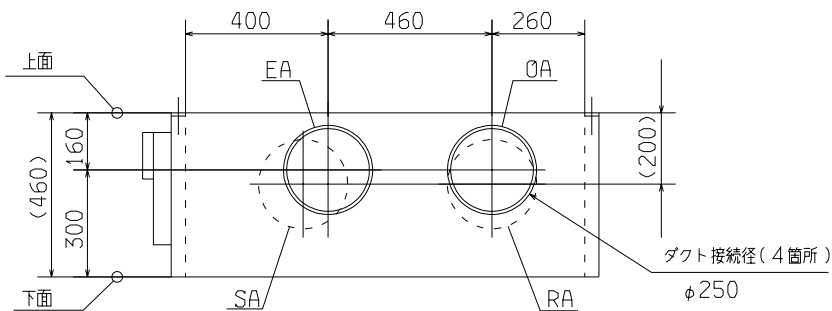

(ユニット上面より見た配置図)

リモコン(別売品)

適用機種	GAF750DRD		
形式	GAF		⊕ ⊖
発行者	名称 外形図(OUTLINE)		
加藤	図番	訂 符	業 別
98.4.1	PCH000Z192	1/1	1/1