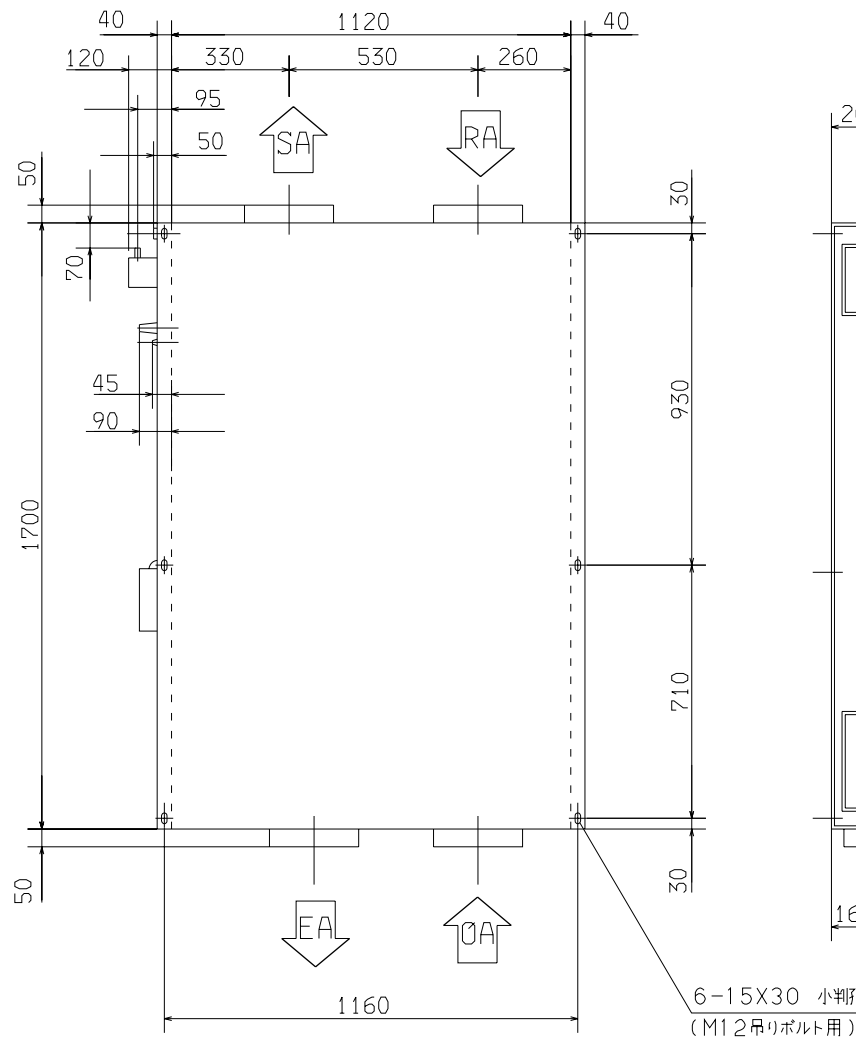

(ユニット上面より見た配置図)

リモコン(別売品)

適用機種	GAF750DRD		
形式	GAF		⊕ ⊖
発行者	名称 外形図(OUTLINE)		
加藤	図番	訂 符	業 別
98.4.1	PCH000Z192	1/1	1/1