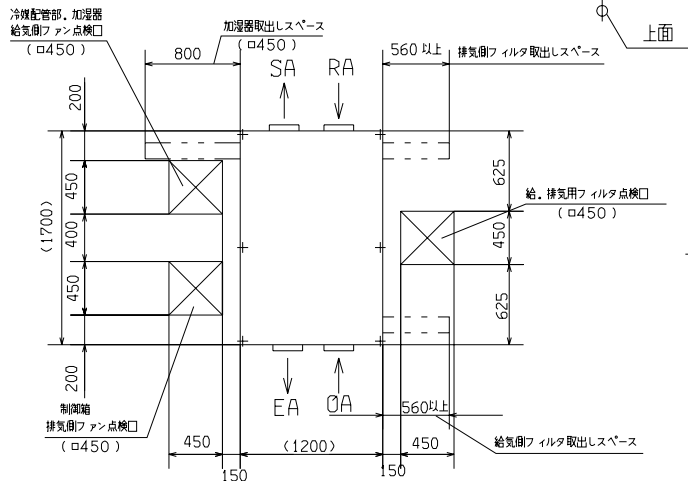

(ユニット上面より見た配置図)

リモコン(別売品)

適用機種	GAF750DRD		
形式	GAF		⊕ ⊖
発行者	名称 外形図(OUTLINE)		
加藤	図番	訂 符	業 別
98.4.1	PCH000Z192	1/1	1/1