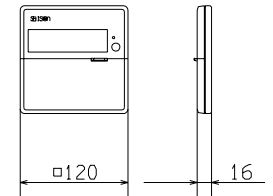

(ユニット上面より見た配置図)

リモコン(別売品)

適用機種	GAF750DRD		
形式	GAF		⊕ ⊖
発行者	名称 外形図(OUTLINE)		
加藤	図番	訂 符	業 別
98.4.1	PCH000Z192	1/1	1/1