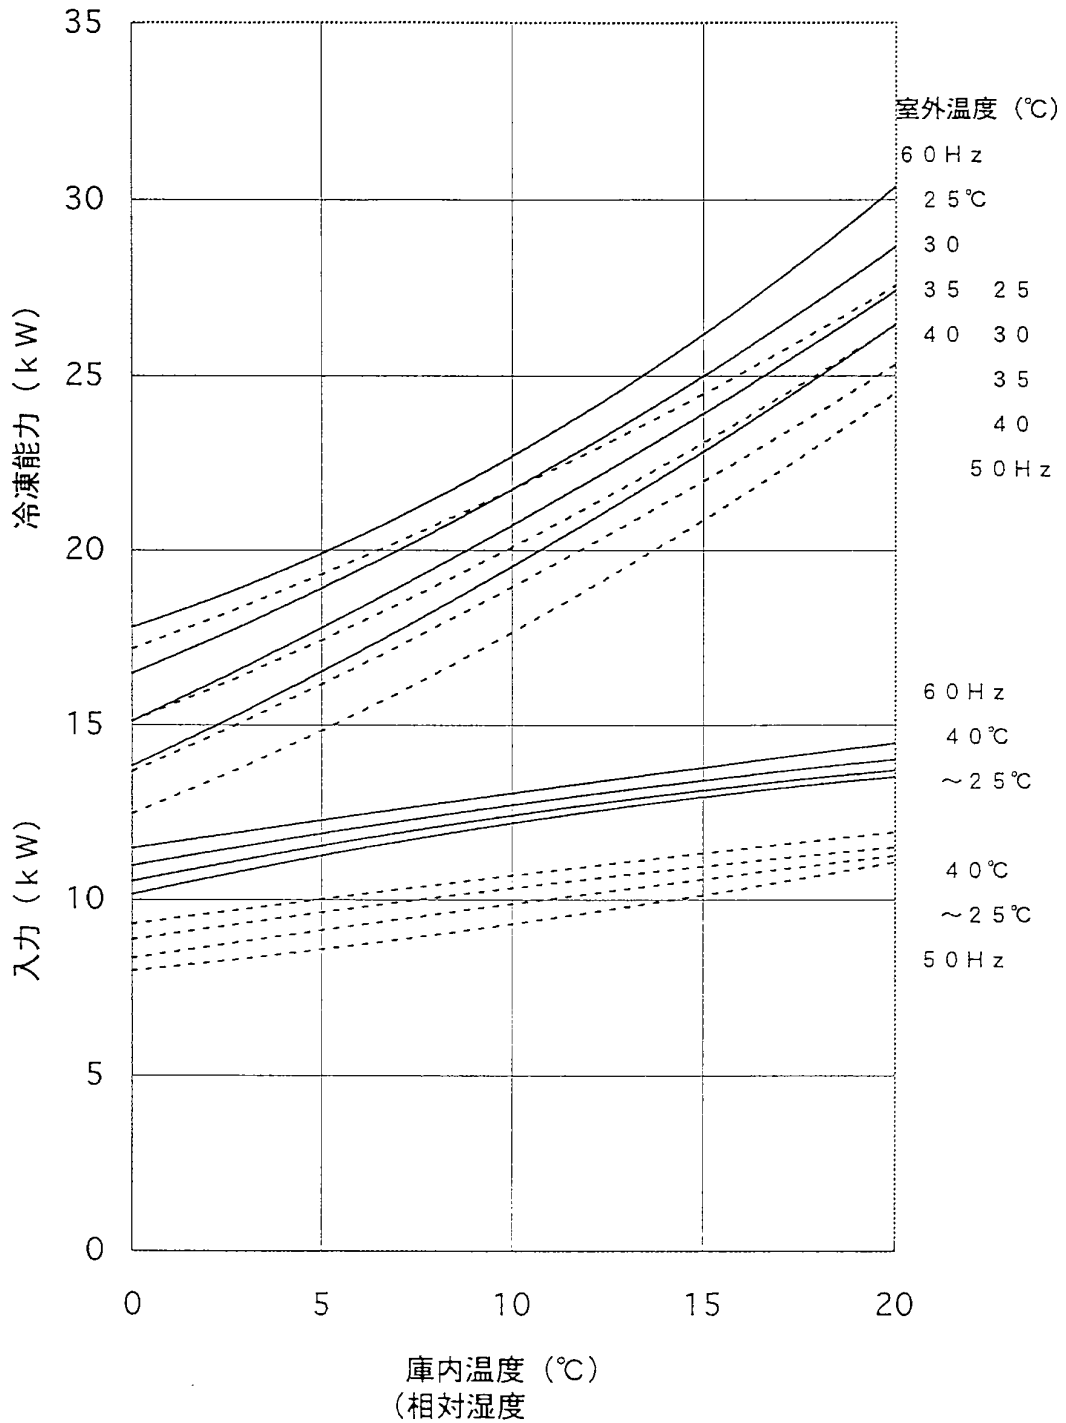

AP101L能力特性

(注) 庫内温度17°Cまで使用可能, 室外温度上限40°Cの場合は庫内温度21°Cまで可

ESP-PP-6606-10