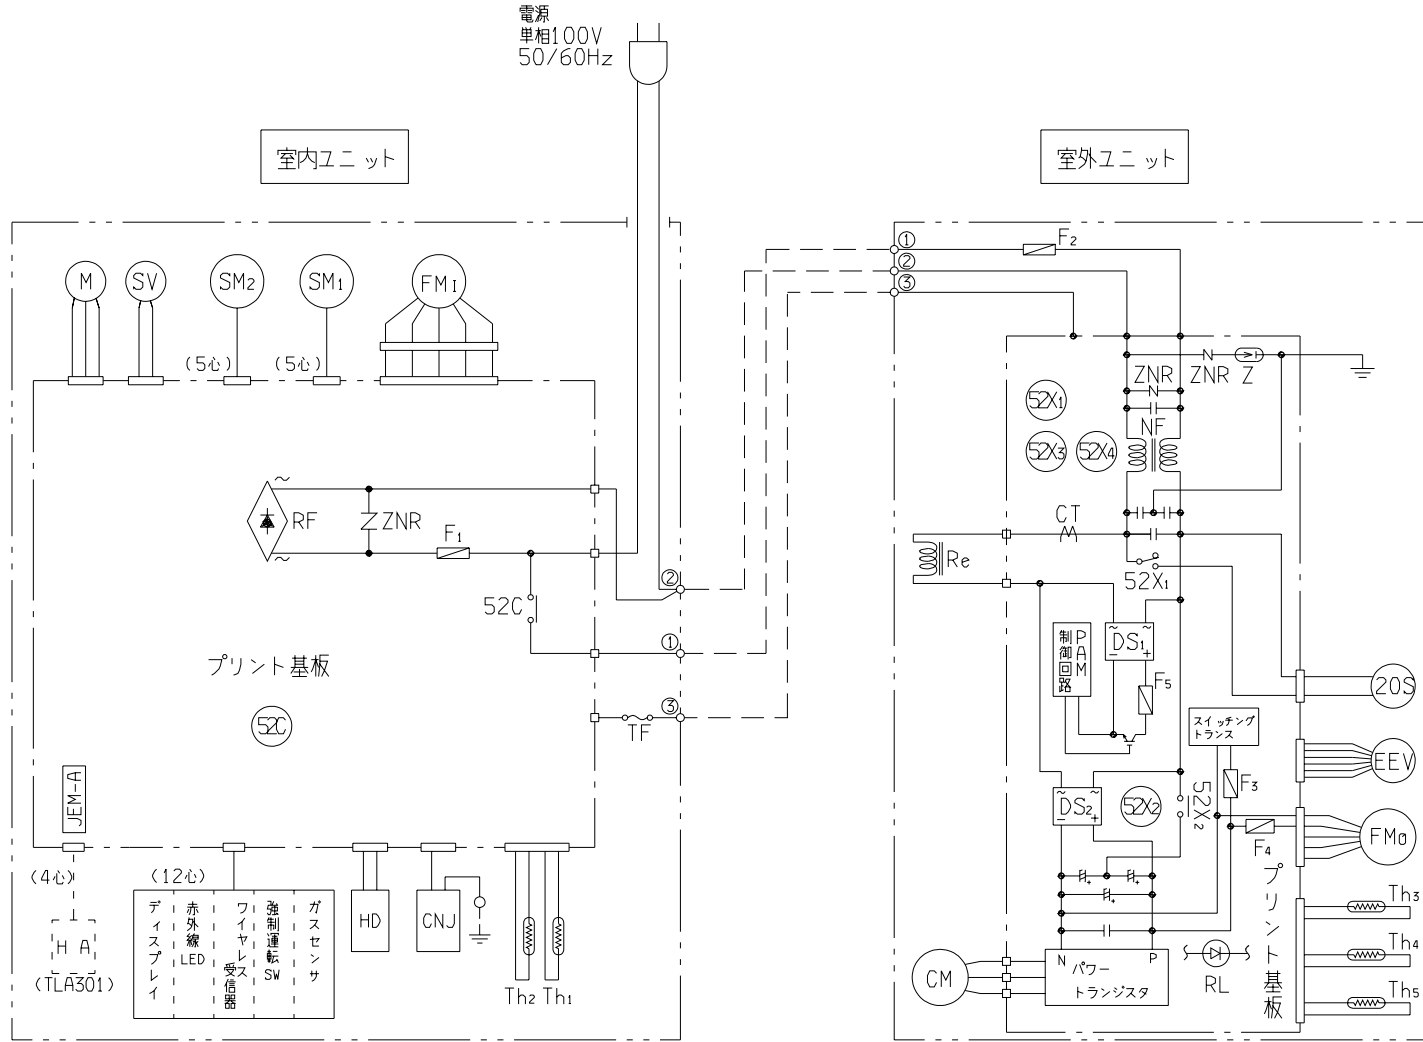

電源
単相100V
50/60Hz

記号	名称
CM	圧縮用電動機
CNJ	インターネット端子
CT	変成器
DS1,2	ダイオードスタック
EEV	電子膨張弁用電磁石
F1~5	ヒューズ
FM1	室内送風用電動機
FM0	室外送風用電動機
HD	湿度センサ
M	換気送風用電動機
NF	ノイズフィルタ
Re	リアクタ
RF	整流器
RL	異常ランプ
SM1,2	フラップ、ルーバ駆動用電動機
SV	ドライ用電磁弁
TF	温度ヒューズ
Th1~5	サーミスタ
Z	サージアブソーバ
ZNR	バリスタ
20S	四方弁切換用電磁石
52C	CM用電磁接触器
52X1~4	補助継電器

形式	SRK22SC, 25SC	Ⓢ
発行者	名称	配線図
小島	図番	
001031	RKS000Z901	訂符業別 1/1