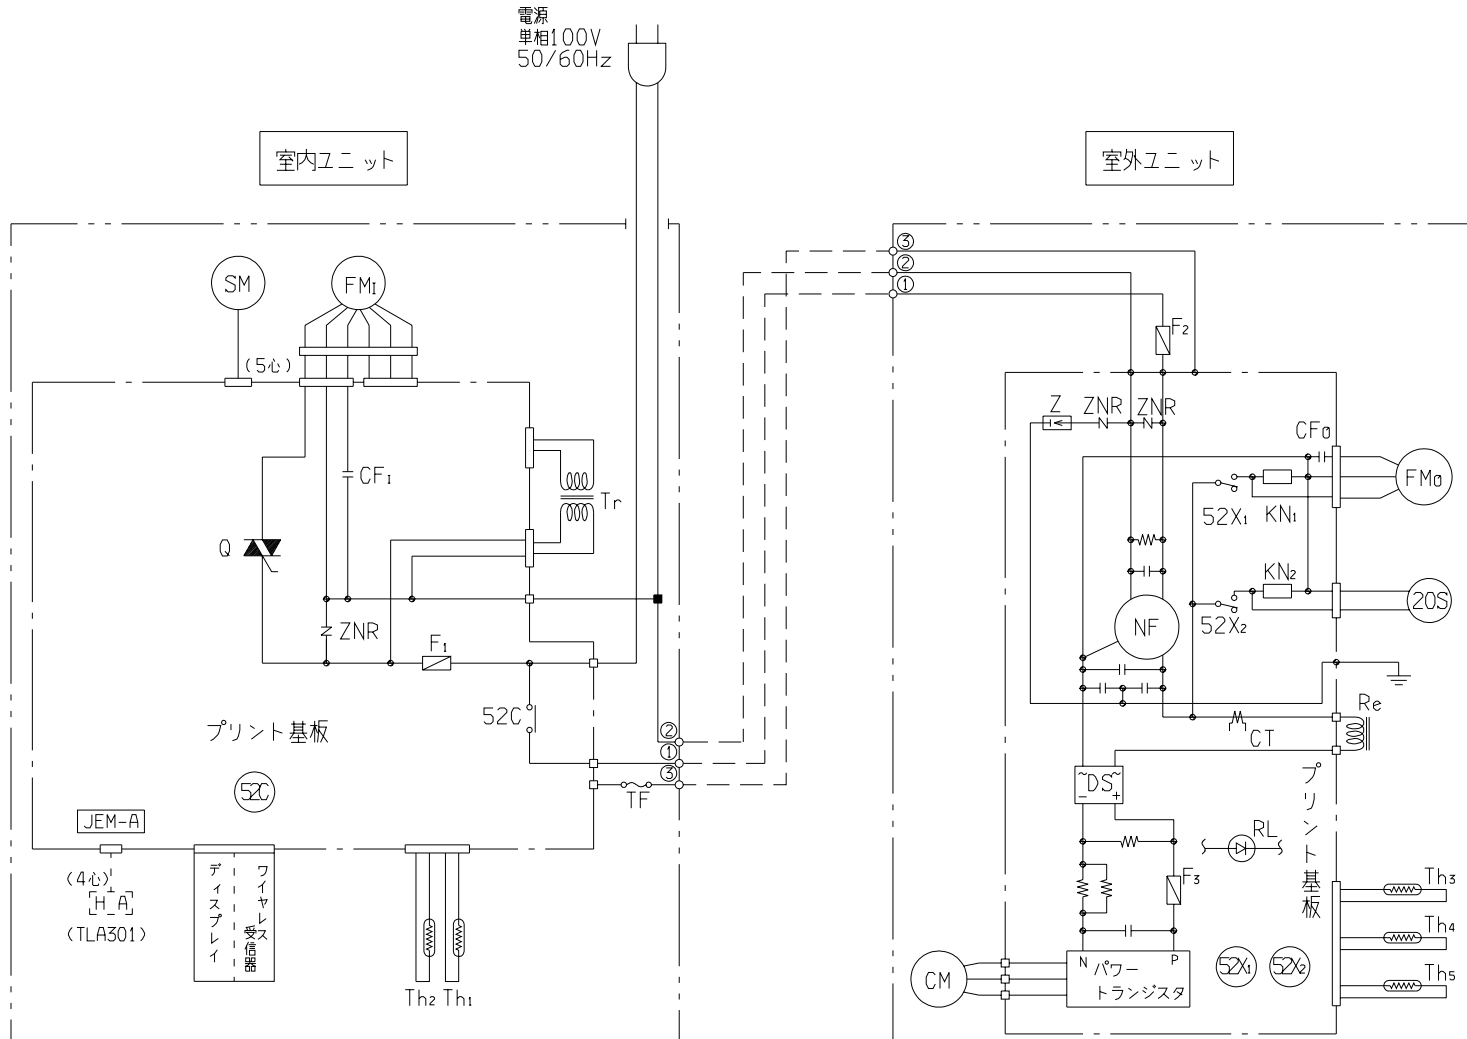

電源
単相100V
50/60Hz

記号	名称
CF ₁	FM _I 用コンデンサ
CF ₀	FM _O 用コンデンサ
CM	圧縮用電動機
CT	変成器
DS	ダイオードスタック
F ₁ ~3	ヒューズ
FM _I	室内送風用電動機
FM _O	室外送風用電動機
KN _{1,2}	ノイズキラー
NF	ノイズフィルタ
Re	リアクタ
RL	異常ランプ
SM	フラップ、ルーバ駆動用電動機
TF	温度ヒューズ
Th ₁ ~5	サーミスタ
Tr	変圧器
Z	サージアブソーバ
ZNR	バリスタ
20S	四方弁切換用電磁石
52C	CM用電磁接点
52X _{1,2}	補助継電器
Q	ファンモータ制御トライアック

形式	SRK22PD, SRK25PD, SRK28PD	⊕
発行者	名称	配線図
広岡	図番	
0111 2	RKS000Z530	訂符業別
		1/1