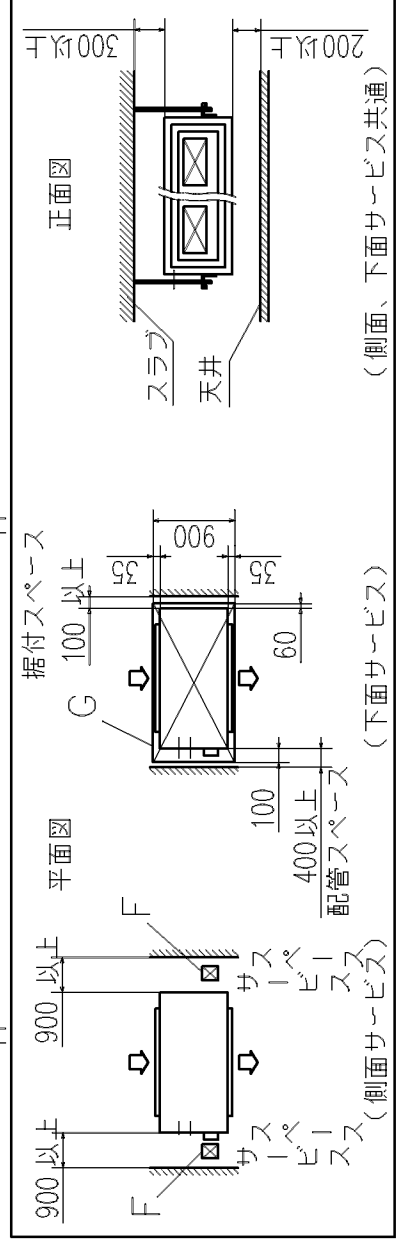

記号	機種	内容
	P224	P280
A	冷媒ガス側配管	φ25.4 (ろう付)
B	冷媒液側配管	φ12.7 (ろう付)
C	ドレン配管接続口	VP25 (塩ビ管)
D	配線取入口	(φ25)
E	吊りボルト	M10
F	点検口	(600X600)
G	点検口	(900X1730)

リモコン (別売品)

注(1) 装置銘板は制御箱の横の側板に貼付してあります。

適用機種 F DUP2242M, 2802M

形式 FDU

名称 室内機外形図 (OUTLINE)

発行所 笠原

図番 051130 PJD001Z062

訂 1/1

業 別