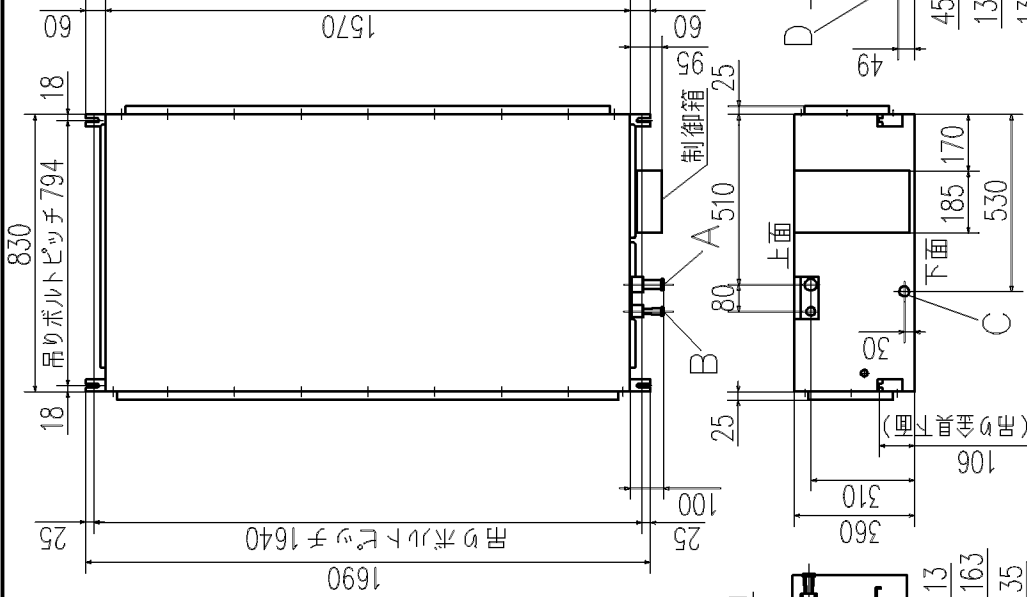

記号	機種	内容
	P224	P280
A	冷媒ガス側配管	φ25.4 (ろう付)
B	冷媒液側配管	φ12.7 (ろう付)
C	ドレン配管接続口	VP25 (塩ビ管)
D	配線取入口	(φ25)
E	吊りボルト	M10
F	点検口	(600X600)
G	点検口	(900X1730)

リモコン (別売品)

注(1) 装置銘板は制御箱の横の側板に貼付してあります。

適用機種 F DUP2242M, 2802M

形式 FDU

名称 室内機外形図 (OUTLINE)

発行所 笠原

図番 051130 PJD001Z062

訂 1/1

業 別